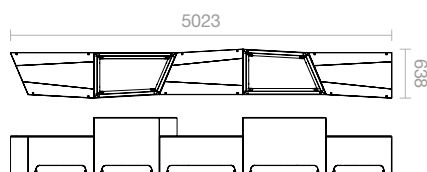

Stadtgarten

Oasis

| Werkstoffe & Ausführung

Struktur aus Stahl 8 mm dick korrosionsgeschützt und pulverbeschichtet in RAL- oder AkzoNobel-Farben Ihrer Wahl
Höhenverstellbare Füße (Einstellbar auf eine maximale Höhe von 120 mm maximum)

Sitz Bohlen aus Schichtholz 8 mm dick, 4 Farben zur Auswahl (Natural Afro, Sahara Afro, Englische Kirsche, Sonnenbirne).
Pflanzeinsatz aus Aluminium, 2 mm dick

| Befestigung

Bodenmontage

| Option

Hebelaschen für Pflanzeinsatz

Ⓐ 7-6-6-1

Ⓑ 2-6-2-6-2