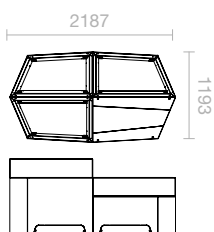

| Option

Hebelaschen für Pflanzeinsatz

Ⓐ 7-6-6-1

Ⓑ 2-6-2-6-2