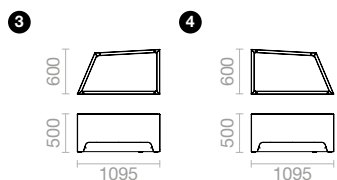

Sitz Bohlen aus Schichtholz 8 mm dick, 4 Farben zur Auswahl (Natural Afro, Sahara Afro, Englische Kirsche, Sonnenbirne).

Pflanzeinsatz aus Aluminium, 2 mm dick

| Befestigung

Bodenmontage

| Option

Hebelaschen für Pflanzeinsatz

Bohlen standard Farbtöne

SITZFLÄCHE

Poids : 36 kg

PFLANZKÜBEL

Vol. Substrat : 150 l.
Vol. Eau : 20 l.
Poids : 42 kg

Vol. Substrat : 240 l.
Vol. Eau : 32 l.
Poids : 58 kg

Vol. Substrat : 282 l.
Vol. Eau : 37 l.
Poids : 72 kg

Stadtgarten

Oasis

Autre aménagement : 5-8-6-2-6

| Werkstoffe & Ausführung

Struktur aus Stahl 8 mm dick korrosionsgeschützt und pulverbeschichtet in RAL- oder AkzoNobel-Farben Ihrer Wahl
Höhenverstellbare Füße (Einstellbar auf eine maximale Höhe von 120 mm maximum)