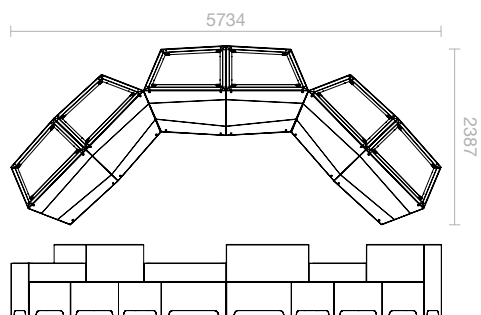

Sitz Bohlen aus Schichtholz 8 mm dick, 4 Farben zur Auswahl (Natural Afro, Sahara Afro, Englische Kirsche, Sonnenbirne).
Pflanzeinsatz aus Aluminium, 2 mm dick

| Befestigung

Bodenmontage

| Option

Hebelaschen für Pflanzeinsatz

Ⓐ 7-6-6-1

Ⓑ 2-6-2-6-2

Ⓒ 1-2-6-8-7-6-2-1

Ⓓ 5-8-5-8-5-8-2-1-2-1-2-1

Ⓔ 2-4-8-7-3-1-1-3-5-6-4-2