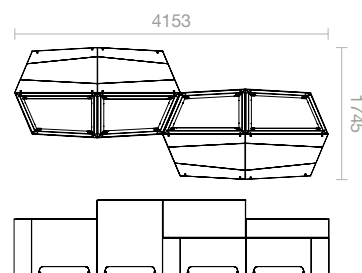

Ⓒ 1-2-6-8-7-6-2-1