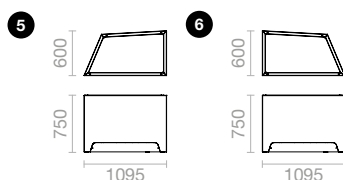

Sitz Bohlen aus Schichtholz 8 mm dick, 4 Farben zur Auswahl (Natural Afro, Sahara Afro, Englische Kirsche, Sonnenbirne).

Pflanzeinsatz aus Aluminium, 2 mm dick

| Befestigung

Bodenmontage

| Option

Hebelaschen für Pflanzeinsatz

Bohlen standard Farbtöne

SITZFLÄCHE

Poids : 36 kg

PFLANZKÜBEL

Vol. Substrat : 150 l.
Vol. Eau : 20 l.
Poids : 42 kg

Vol. Substrat : 240 l.
Vol. Eau : 32 l.
Poids : 58 kg

Vol. Substrat : 282 l.
Vol. Eau : 37 l.
Poids : 72 kg

Stadtgarten

Oasis

Autre aménagement : 5-8-6-2-6

| Werkstoffe & Ausführung

Struktur aus Stahl 8 mm dick korrosionsgeschützt und pulverbeschichtet in RAL- oder AkzoNobel-Farben Ihrer Wahl
Höhenverstellbare Füße (Einstellbar auf eine maximale Höhe von 120 mm maximum)