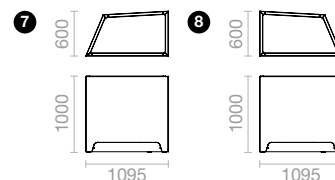

Sitz Bohlen aus Schichtholz 8 mm dick, 4 Farben zur Auswahl (Natural Afro, Sahara Afro, Englische Kirsche, Sonnenbirne).

Pflanzeinsatz aus Aluminium, 2 mm dick

| Befestigung

Bodenmontage

| Option

Hebelaschen für Pflanzeinsatz

Bohlen standard Farbtöne

SITZFLÄCHE

Poids : 36 kg

PFLANZKÜBEL

Vol. Substrat : 150 l.
Vol. Eau : 20 l.
Poids : 42 kg

Vol. Substrat : 240 l.
Vol. Eau : 32 l.
Poids : 58 kg

Vol. Substrat : 282 l.
Vol. Eau : 37 l.
Poids : 72 kg

Stadtgarten

Oasis

Autre aménagement : 5-8-6-2-6

| Werkstoffe & Ausführung

Struktur aus Stahl 8 mm dick korrosionsgeschützt und pulverbeschichtet in RAL- oder AkzoNobel-Farben Ihrer Wahl
Höhenverstellbare Füße (Einstellbar auf eine maximale Höhe von 120 mm maximum)