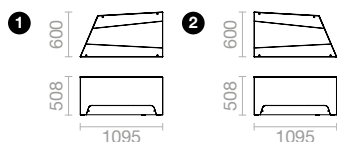

Stadtgarten

Oasis

| Werkstoffe & Ausführung

Struktur aus Stahl 8 mm dick korrosionsgeschützt und pulverbeschichtet in RAL- oder AkzoNobel-Farben Ihrer Wahl
Höhenverstellbare Füße (Einstellbar auf eine maximale Höhe von 120 mm maximum)

Sitz Bohlen aus Schichtholz 8 mm dick, 4 Farben zur Auswahl (Natural Afro, Sahara Afro, Englische Kirsche, Sonnenbirne).

Pflanzeinsatz aus Aluminium, 2 mm dick

| Befestigung

Bodenmontage

| Option

Hebelaschen für Pflanzeinsatz

Bohlen standard Farbtöne

SITZFLÄCHE

Poids : 36 kg

PFLANZKÜBEL

Vol. Substrat : 150 l.
Vol. Eau : 20 l.
Poids : 42 kg

Vol. Substrat : 240 l.
Vol. Eau : 32 l.
Poids : 58 kg

Vol. Substrat : 282 l.
Vol. Eau : 37 l.
Poids : 72 kg

Stadtgarten

Oasis

Autre aménagement : 5-8-6-2-6

| Werkstoffe & Ausführung

Struktur aus Stahl 8 mm dick korrosionsgeschützt und pulverbeschichtet in RAL- oder AkzoNobel-Farben Ihrer Wahl
Höhenverstellbare Füße (Einstellbar auf eine maximale Höhe von 120 mm maximum)