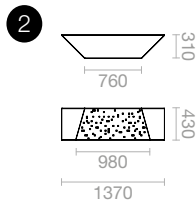

| Option

LED Beleuchtung

Andere Gestaltung / Option LED-Beleuchtung