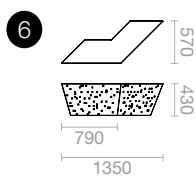

| Option

LED Beleuchtung

Andere Gestaltung / Option LED-Beleuchtung