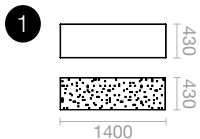

| Option

LED Beleuchtung

Andere Gestaltung / Option LED-Beleuchtung