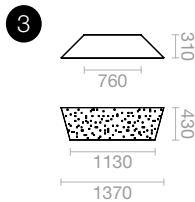

| Option

LED Beleuchtung

Andere Gestaltung / Option LED-Beleuchtung