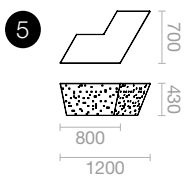

| Option

LED Beleuchtung

Andere Gestaltung / Option LED-Beleuchtung