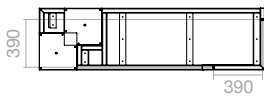

### | Befestigung

Struktur mit 2 Löchern (Modelle 1) und 4 Löchern (Modelle 2) versehen Ø 15 mm (Schrauben nicht im Lieferumfang enthalten)

### | Option

Ohne Armlehnen

Befestigungsprinzip

2 Pflanzeinsatz :  
Substratvol.: 91,50 l.  
Wasservol.: 28,60 l.

2 Pflanzeinsatz :  
Substratvol.: 91,50 l.  
Wasservol.: 28,60 l.

Bohlen Standard Farbtöne

Sicht von darunter (mit Befestigungsmittenabstand)