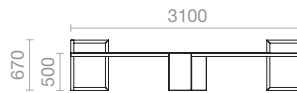

### | Pflanzeinsatz

Pflanzeinsatz 300 x 300 x 500 mm aus recycelbarem Polyethylen  
Farbe: Tiefschwarz

### | Befestigung

Struktur mit 2 Löchern (Modelle 1) und 4 Löchern (Modelle 2) versehen Ø 15 mm (Schrauben nicht im Lieferumfang enthalten)

### | Option

Ohne Armlehnen

Befestigungsprinzip

2 Pflanzeinsatz :  
Substratvol.: 91,50 l.  
Wasservol.: 28,60 l.

2 Pflanzeinsatz :  
Substratvol.: 91,50 l.  
Wasservol.: 28,60 l.

Bohlen Standard Farbtöne

Sicht von darunter (mit Befestigungsmittenabstand)