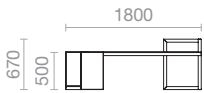

### | Pflanzeinsatz

Pflanzeinsatz 300 x 300 x 500 mm aus recycelbarem Polyethylen  
Farbe: Tiefschwarz

### | Befestigung

Struktur mit 2 Löchern (Modelle 1) und 4 Löchern (Modelle 2) versehen Ø 15 mm (Schrauben nicht im Lieferumfang enthalten)

### | Option

Ohne Armlehnen

Befestigungsprinzip

2 Pflanzeinsatz :  
Substratvol.: 91,50 l.  
Wasservol.: 28,60 l.

2 Pflanzeinsatz :  
Substratvol.: 91,50 l.  
Wasservol.: 28,60 l.

Bohlen Standard Farbtöne

Sicht von darunter (mit Befestigungsmittenabstand)