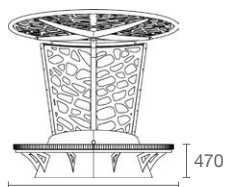

| Fixation

A poser au sol

| Option

Cache pour passage de fourches

OMBRIÈRE

2364

2397

470