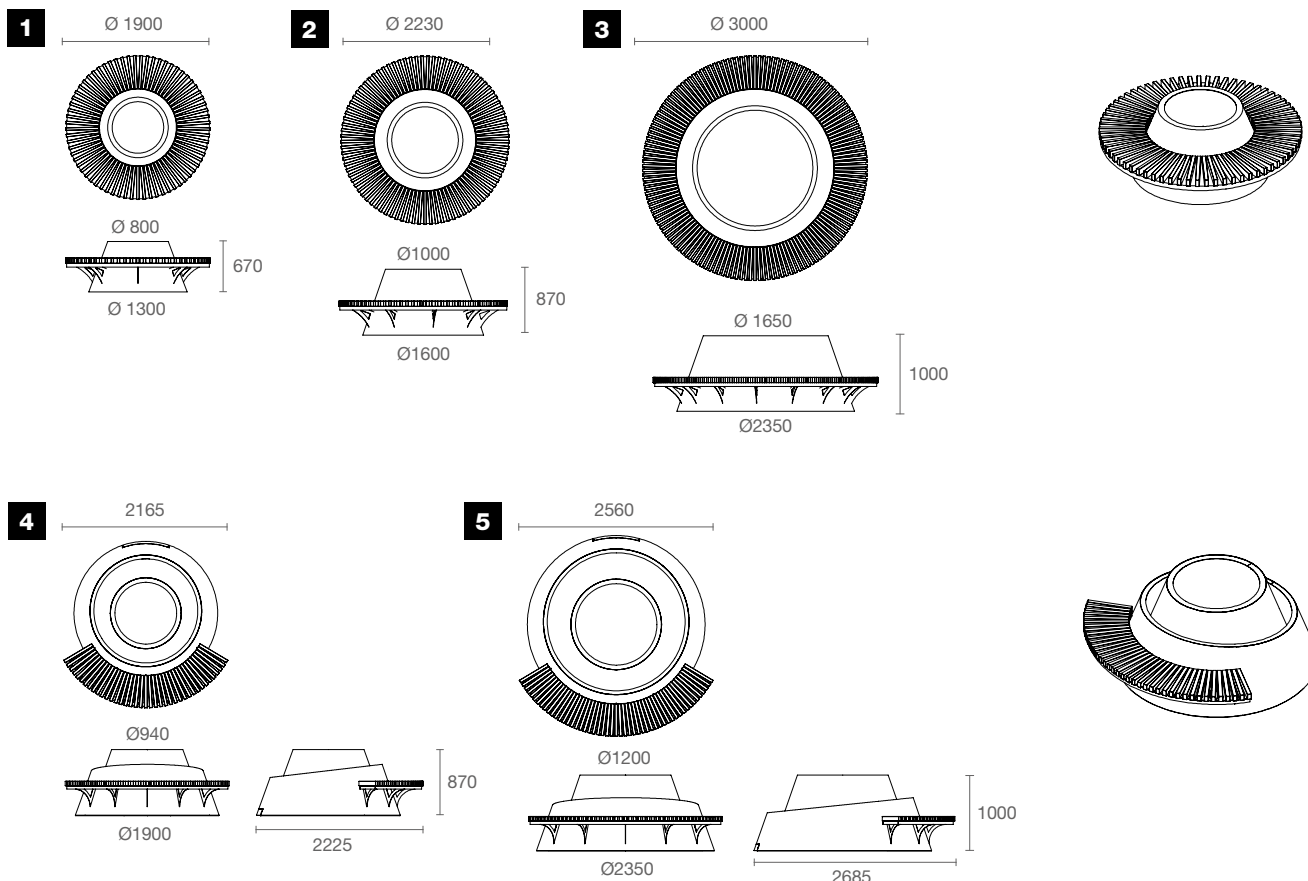

Passage de fourches

| Fixation

A poser au sol

| Option

Cache pour passage de fourches

BAC AVEC ASSISE

Jardin urbain

Contrario