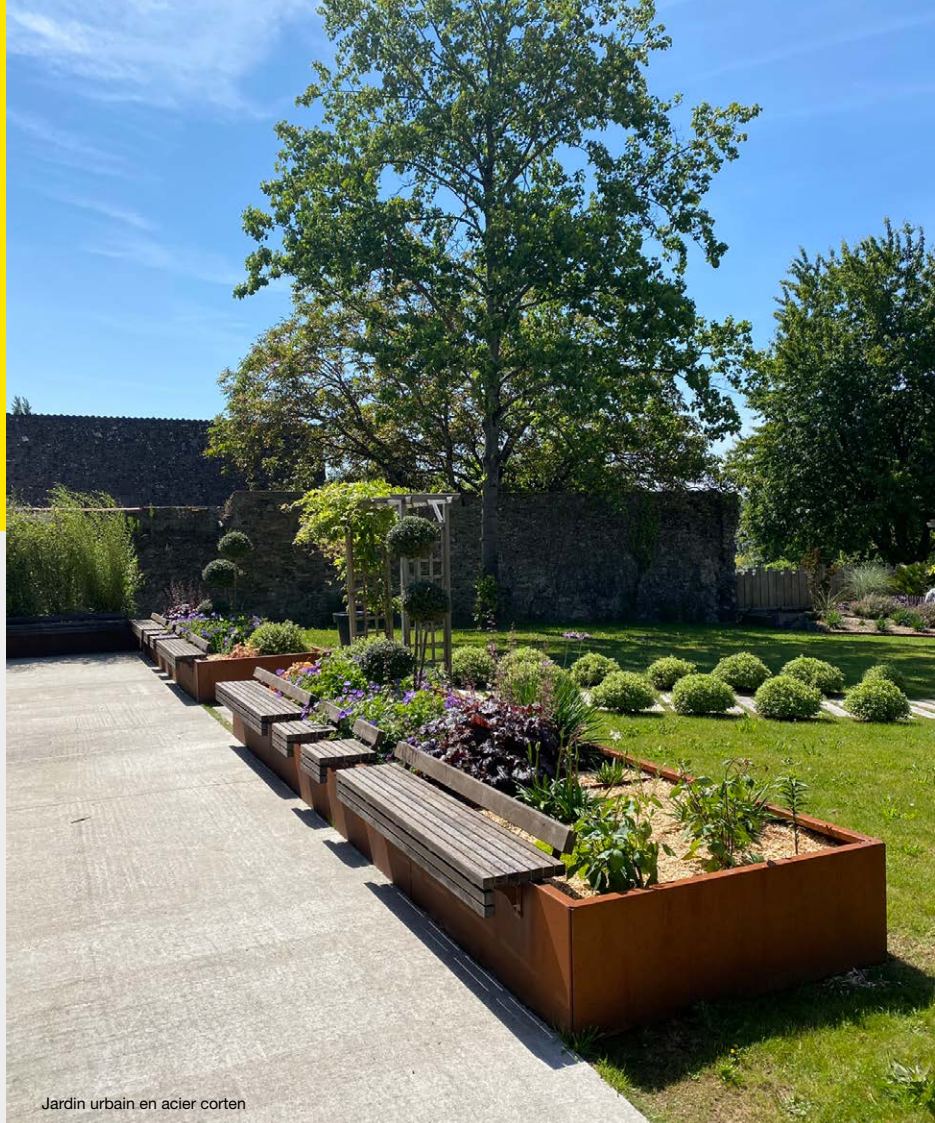

Jardin urbain

C-NATURA

Jardin urbain en acier corten

| Matériaux & Finition

Structure sans fond acier ép. 3 mm traité anti-corrosion et thermolaqué coloris RAL ou AkzoNobel au choix
Assise et dossier : bambou traité, bois exotique brut, robinier brut, mélèze brut

MODULES RONDS

3 Sans dossier

4 Sans dossier

Jardin urbain

C-NATURA

Jardin urbain en acier corten

| Matériaux & Finition

Structure sans fond acier ép. 3 mm traité anti-corrosion et thermolaqué coloris RAL ou AkzoNobel au choix
Assise et dossier : bambou traité, bois exotique brut, robinier brut, mélèze brut