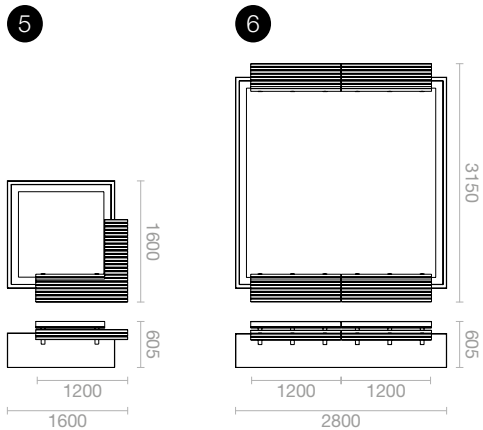

| Fixation

A spitter au sol (piquets d'ancrage non fournis)

| Variante

Structure acier corten

Avec fond et passage de fourche (uniquement n°1, 2, 5, 7)

MODULES CARRÉS

MODULES RECTANGULAIRES

(A) 5-5-7