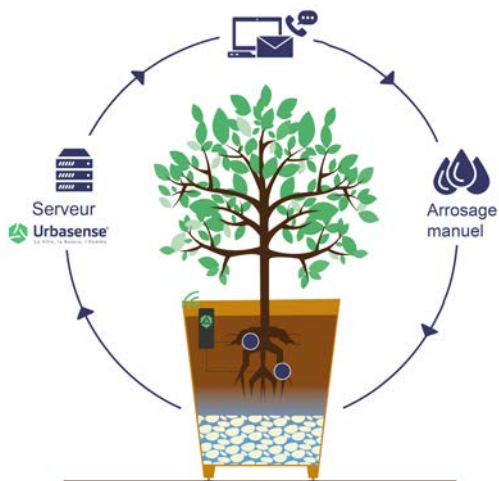

Option

„Tranquileau“ - Sensor

DIE VORTEILE DES TRANQUILEAU-SYSTEMS:

Die Bewässerungshäufigkeit reduzieren
Unnötige Bewässerungsgänge vermeiden
Wasser sparen

INHALT DES SETS :

Minisense® mit Netzwerkanschluss
Externe Antenne
Akku und Schutzgehäuse
Zwei Druckmesssonden

Unsere Lösung „Tranquileau“ ist ein Sensorsystem, das in das Substrat des Pflanzbehälters integriert wird. Das autonome System überwacht und bewertet den Wasserbedarf der Wurzeln mithilfe einer Tensiometersonde. Ein einziges System liefert Rückmeldungen für eine ganze Reihe von Pflanzbehältern, wodurch 50 % der Bewässerung eingespart werden können. Ein innovatives System, das gemeinsam mit Urbasense entwickelt wurde.