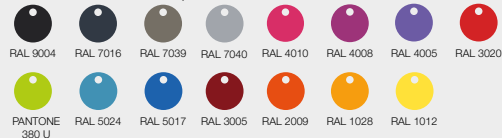

Platine anti-basculement

Pot de fleurs

Amphor

| Matériaux & Finition couleur

Pot de fleurs en polyéthylène recyclable avec traitement anti-UV
 Au choix : 17 coloris dont 2 texturés (Terre Cuite et Corten), coût supplémentaire
 Grille de drainage amovible
 Réserve d'eau avec trop-plein

| Fixation

A poser au sol

| Options

Bac de culture en polyéthylène recyclé coloris Noir
 Platine anti-basculement

Coloris standards de pots de fleurs

Coloris texturé

Vol. Substrat : 78 l.
 Vol. Eau : 6 l.
 Poids : 7 kg