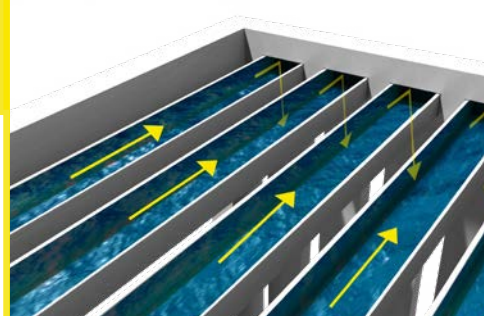

Holz und Netz

**OLYMPE**

Holz

**NEUHEIT**

**CHRYSALIS**

Holz

**NEUHEIT**

**MUBE**

## PATENTIERTES REGENWASSER-RÜCKGEWINNUNGSSYSTEM

Die Pergola verfügt über ein innovatives Dach, das sofort Schatten spendet und Regenwasser direkt in den Pflanzkübel leitet. So wird der Bewässerungsbedarf gesenkt, eine dichte Bepflanzung gefördert und Kosten eingespart.