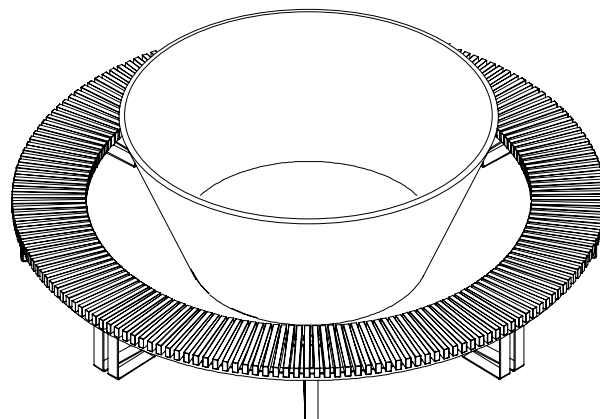

## PATENTIERTES REGENWASSER-RÜCKGEWINNUNGSSYSTEM

Die Pergola verfügt über ein innovatives Dach, das sofort Schatten spendet und Regenwasser direkt in den Pflanzkübel leitet. So wird der Bewässerungsbedarf gesenkt, eine dichte Bepflanzung gefördert und Kosten eingespart.

**MODULE - STADTGARTEN**

**NEUHEIT DER PRODUKTREIHE**

**STADTGARTEN  
Olympe**

Min : 5.4 m<sup>2</sup>  
Max : 12.9 m<sup>2</sup>

**Materials und Ausführungen**

- Stahlstruktur lackiert
- Sitzfläche und Rückenlehne : Bambus (behandelt); exotisches Holz, Robinie, Lärche (unbehandelt)