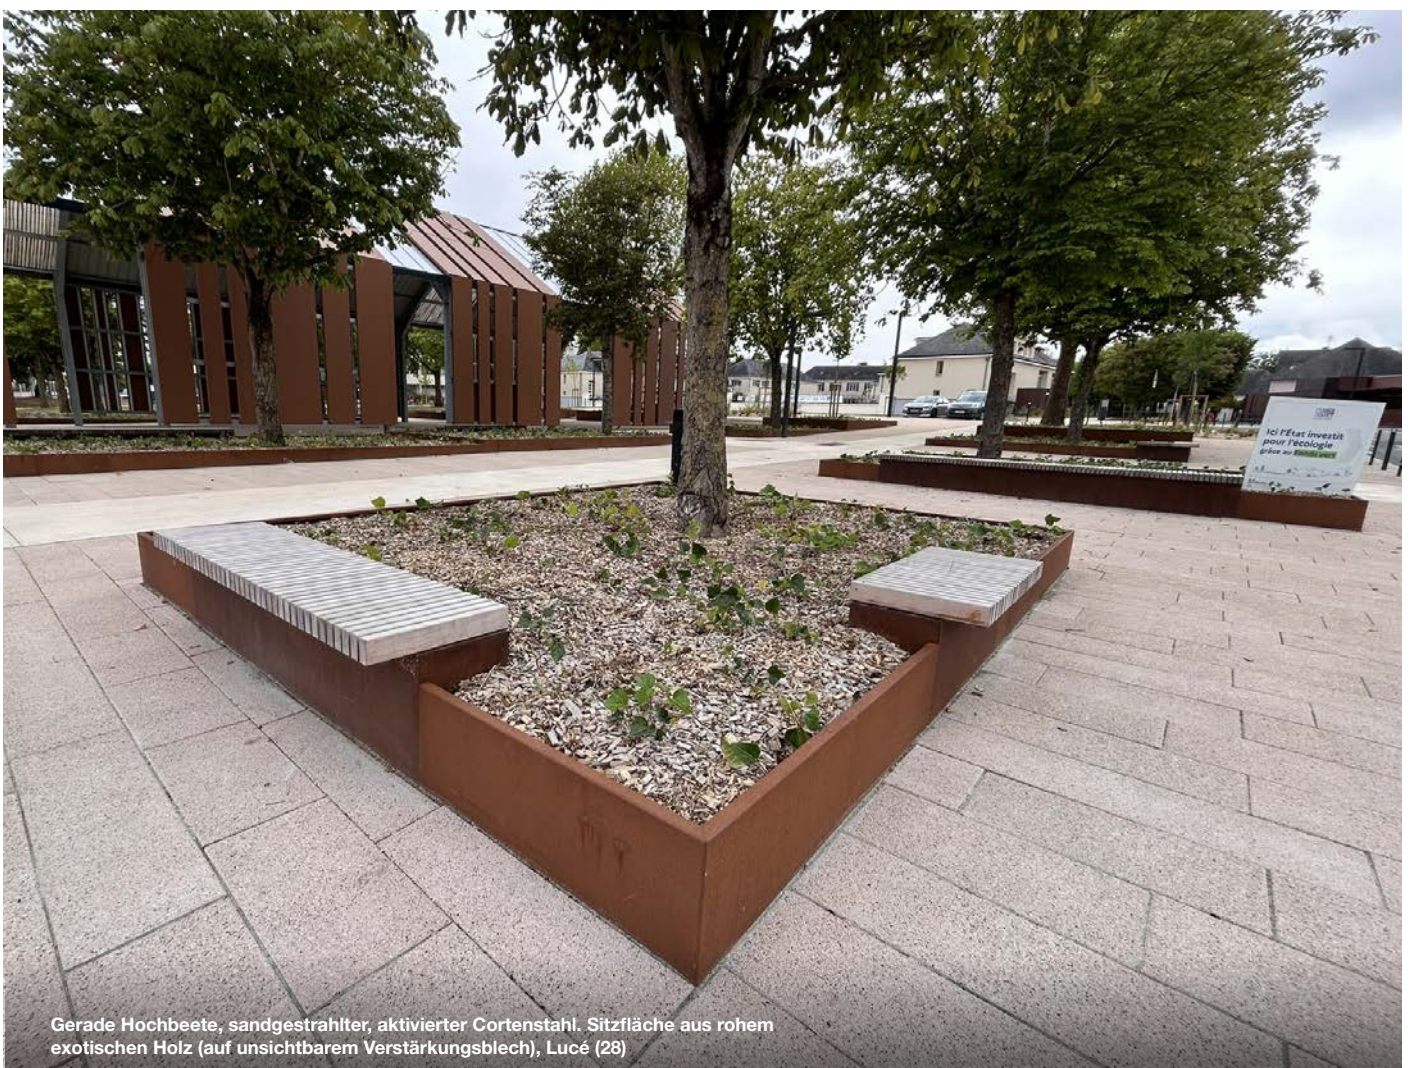

# MASSGESCHNEIDERTE LÖSUNG

Hochbeete aus Aluminium, pulverbeschichtet, Chambray-lès-Tours (37)

Gerade Hochbeete, sandgestrahlter, aktivierter Cortenstahl. Sitzfläche aus rohem exotischen Holz (auf unsichtbarem Verstärkungsblech), Lucé (28)