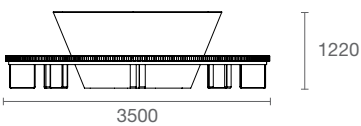

**MODULE - STADTGARTEN**

**NEUHEIT DER PRODUKTREIHE**

**STADTGARTEN  
Olympe**

Min : 5.4 m<sup>2</sup>  
Max : 12.9 m<sup>2</sup>

**Materials und Ausführungen**

- Stahlstruktur lackiert
- Sitzfläche und Rückenlehne : Bambus (behandelt); exotisches Holz, Robinie, Lärche (unbehandelt)