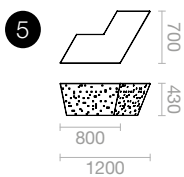

| Option

Eclairage LED