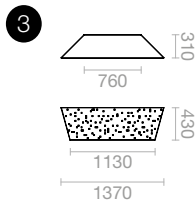

| Option

Eclairage LED