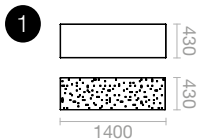

| Option

Eclairage LED