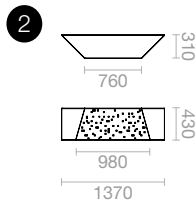

| Option

Eclairage LED