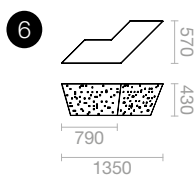

| Option

Eclairage LED