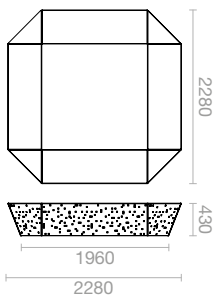

| Option

Eclairage LED

(A) 1-4-1-4-1-4-1-4