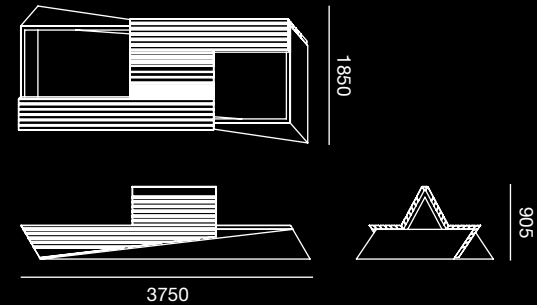

Befestigung | Bodenmontage

Modell | Mögliche Verbindung mit Prisma ④ und ⑤

Varianten | Tischlein, light Version, Vernebelung, Blumenkrone

2

SITZBANK

3

BANK**Substrat-Volumen** | 1400 l.**Leergewicht** | 300 kg

Befestigung | Bodenmontage**Modell** | Mögliche Verbindung mit Prisma ④ und ⑤**Optionen** | Tischlein**Varianten** | Pflanzkübel Corten- oder Edelstahl, bodenlos

4

SITZBANK

5

BANK**Substrat-Volumen** | 1900 l.**Leergewicht** | 600 kg**Werkstoffe & Ausführung** | Struktur aus Stahl 3 mm dick korrosionsgeschützt und pulverbeschichtet in RAL- oder AkzoNobel-Farben Ihrer Wahl, Bohlen aus FSC-PEFC Holz, Gabelhubwagen-System, Wasserreserve mit Überlauf**Befestigung** | Bodenmontage**Modell** | Mögliche Verbindung mit Prisma ①, ② und ③**Optionen** | Tischlein**Varianten** | Pflanzkübel Corten- oder Edelstahl, bodenlos

A

1 - 5 - 1

5750 x 1850

B

3 - 5

6350 x 1900

C

1 - 4 - 2