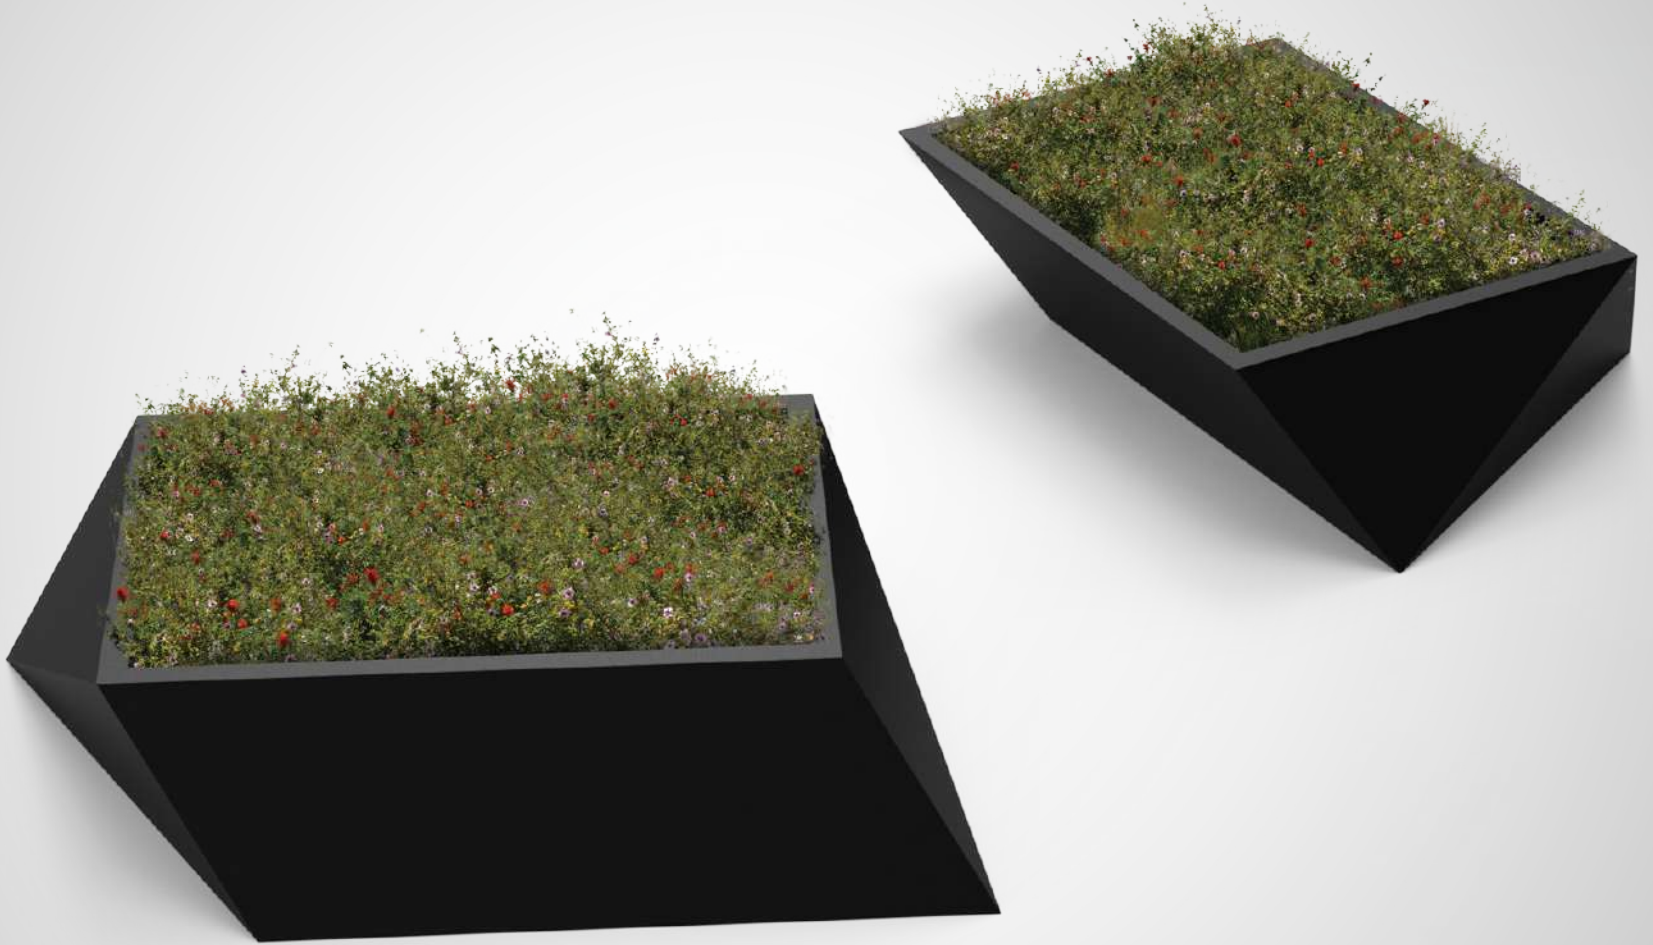

PRISME

atech

INHALTSVERZEICHNIS

VORSTELLUNG	4
TECHNISCHE DATEN	6
GESTALTUNGEN	12
SZENARIO	14
OPTIONEN	16
EINGETRAGENES DESIGN	18

PRISME

DIE PFLANZENINSEL

Prisme fügt sich, im Rahmen einer nachhaltigen Stadtvision, in der sich das Leben in allen seinen Formen entwickelt, ein. Wo die Natur mit allen seinen Eigenschaften, Vor- und Nachteilen akzeptiert wird. Die Natur wurde schon allzu lange vernachlässigt und wird jetzt ein wichtiger Bestandteil bei unserer Stadtentwicklung. Um bei diesem Übergang mithelfen zu können, ist Prisme die ideale Lösung für die Wiedereingliederung der Natur in künstlichen Räumen der Stadt. Die Besucher, die eine Pause einlegen möchten, werden sich im Herzen der Begrünung befinden und sich darüber freuen. Prisme ist ein Mobiliar, das atypisch Ihre öffentlichen Räume sublimieren wird.

1

PFLANZKÜBEL

Substrat-Volumen | 500 l.

Leergewicht | 100 kg

Werkstoffe & Ausführung | Struktur aus Stahl 3 mm dick korrosionsgeschützt und pulverbeschichtet in RAL- oder AkzoNobel-Farben Ihrer Wahl, Bohlen aus FSC-PEFC Holz, Gabelhubwagen-System, Wasserreserve mit Überlauf

Befestigung | Bodenmontage**Modell** | Mögliche Verbindung mit Prisma ④ und ⑤**Optionen** | Tischlein**Varianten** | Pflanzkübel Corten- oder Edelstahl, bodenlos

4

SITZBANK

5

BANK**Substrat-Volumen** | 1900 l.**Leergewicht** | 600 kg**Werkstoffe & Ausführung** | Struktur aus Stahl 3 mm dick korrosionsgeschützt und pulverbeschichtet in RAL- oder AkzoNobel-Farben Ihrer Wahl, Bohlen aus FSC-PEFC Holz, Gabelhubwagen-System, Wasserreserve mit Überlauf**Befestigung** | Bodenmontage**Modell** | Mögliche Verbindung mit Prisma ①, ② und ③**Optionen** | Tischlein**Varianten** | Pflanzkübel Corten- oder Edelstahl, bodenlos