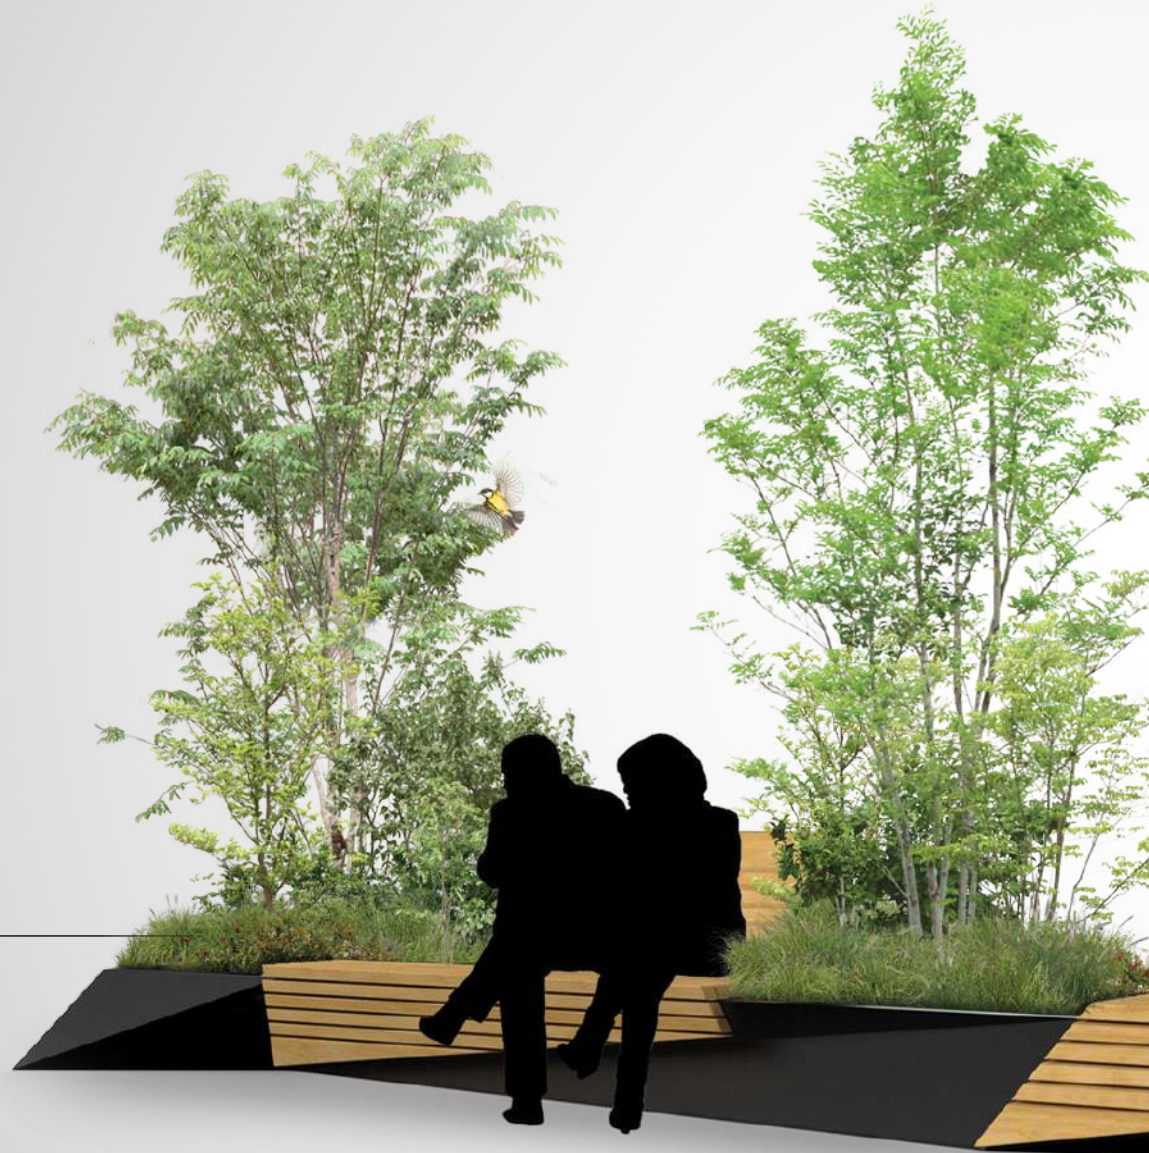

7350 x 1900

D

4 - 1 - 5

8400 x 1850

PRISME

BIODIVERSITÄTSUNTERSTÜTZUNG

Prisme ist mehr als Mobiliar, es ist ein Ort wo die Menschheit und die Natur zusammenleben; es ist eine Erfahrung, in der die Sinne erweckt werden. Diese einzigartige Einrichtung ermöglicht den Benutzern, eine Pause zum Essen, für ein Unterhaltung oder zum Ausruhen einzulegen. Dank der Größe der Kübel, kann es eine dichte und eine üppige Vegetation darin Platz finden, ideal für viele Tierarten. Die Benutzer können die Entwicklung der Natur das ganze Jahr über beobachten.

ENTWICKLUNG 1 - 5 - 2

BLÜMEN

FRÜCHTE

Einheimische abwechslungsreiche Vegetation wird bevorzugt, um den verschiedenen Arten von Insekten, Vögeln und kleinen Säugetieren zu helfen. Ab dem Frühjahr können sich die Insekten von den Blüten ernähren und insbesondere zur Bestäubung beitragen. Hohe Gräser und Zweige dienen als Material für Vogelnester und bieten Insekten Schutz. Dies wird das Fest der Vögel sein, die ihre Jungtiere damit füttern werden. Im Winter ernähren sich die Vögel von den gefallen Samen, die Insekten überwintern unter den Pflanzen und die Mikrofauna im Boden wird die toten Blätter zersetzen. Der Mensch, seinerseits wird für die Verwaltung und das Gleichgewicht dieser städtischen Oase sorgen.