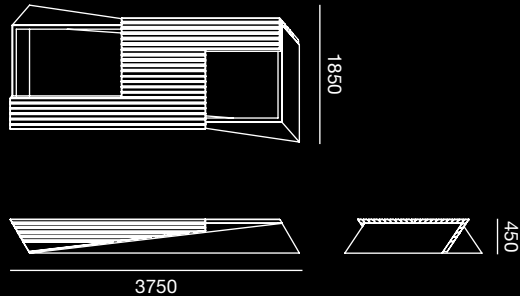

Befestigung | Bodenmontage

Modell | Mögliche Verbindung mit Prisma ④ und ⑤

Varianten | Tischlein, light Version, Vernebelung, Blumenkrone

2

SITZBANK

3

BANK**Substrat-Volumen** | 1400 l.**Leergewicht** | 300 kg

Befestigung | Bodenmontage**Modell** | Mögliche Verbindung mit Prisma ④ und ⑤**Optionen** | Tischlein**Varianten** | Pflanzkübel Corten- oder Edelstahl, bodenlos

4

SITZBANK

5

BANK**Substrat-Volumen** | 1900 l.**Leergewicht** | 600 kg**Werkstoffe & Ausführung** | Struktur aus Stahl 3 mm dick korrosionsgeschützt und pulverbeschichtet in RAL- oder AkzoNobel-Farben Ihrer Wahl, Bohlen aus FSC-PEFC Holz, Gabelhubwagen-System, Wasserreserve mit Überlauf**Befestigung** | Bodenmontage**Modell** | Mögliche Verbindung mit Prisma ①, ② und ③**Optionen** | Tischlein**Varianten** | Pflanzkübel Corten- oder Edelstahl, bodenlos