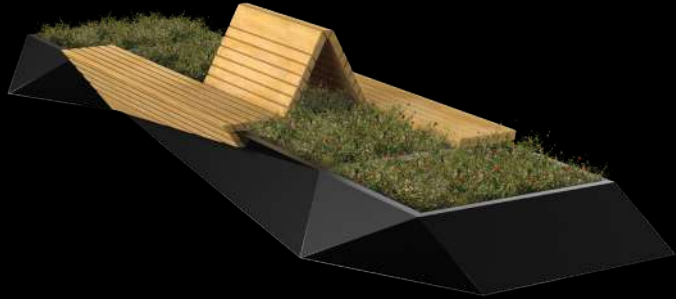

Materialien & Ausführung | Struktur aus Stahl 3 mm dick korrosionsgeschützt und pulverbeschichtet in RAL- oder AkzoNobel-Farben Ihrer Wahl, Bohlen aus FSC-PEFC Holz, Gabelhubwagen-System, Wasserreserve mit Überlauf

Befestigung | Bodenmontage**Modell** | Mögliche Verbindung mit Prisma ④ und ⑤**Optionen** | Tischlein**Varianten** | Pflanzkübel Corten- oder Edelstahl, bodenlos

4

SITZBANK

5

BANK**Substrat-Volumen** | 1900 l.**Leergewicht** | 600 kg**Werkstoffe & Ausführung** | Struktur aus Stahl 3 mm dick korrosionsgeschützt und pulverbeschichtet in RAL- oder AkzoNobel-Farben Ihrer Wahl, Bohlen aus FSC-PEFC Holz, Gabelhubwagen-System, Wasserreserve mit Überlauf**Befestigung** | Bodenmontage**Modell** | Mögliche Verbindung mit Prisma ①, ② und ③**Optionen** | Tischlein**Varianten** | Pflanzkübel Corten- oder Edelstahl, bodenlos

PRISME

ENTWICKLUNGSLÖSUNG

Die Module des Prisme Sortiments, können einzeln oder mehrweise zusammen kombiniert werden. Diese geben die Gelegenheit leere freie Räume wieder zu begrünen. Alle Kombinationen schaffen einen einzigartigen Stadtgarten.