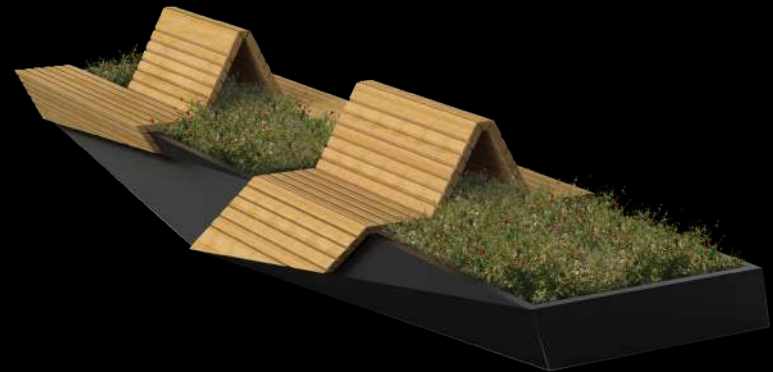

PRISME

ENTWICKLUNGSLÖSUNG

Die Module des Prisme Sortiments, können einzeln oder mehrweise zusammen kombiniert werden. Diese geben die Gelegenheit leere freie Räume wieder zu begrünen. Alle Kombinationen schaffen einen einzigartigen Stadtgarten.

A

1 - 5 - 1

5750 x 1850

B

3 - 5

6350 x 1900