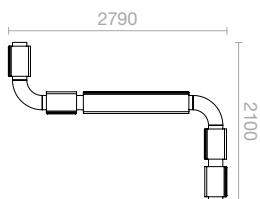

# SQUARE

## | Fixation

A spitter au sol, structure munie de 8 trous Ø 14 mm (visserie non fournie)

Principe de fixation

Vue de dessous