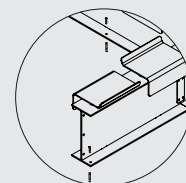

# SQUARE

## | Fixation

A spitter au sol, structure munie de 8 trous Ø 14 mm (visserie non fournie)

Principe de fixation

Vue de dessous