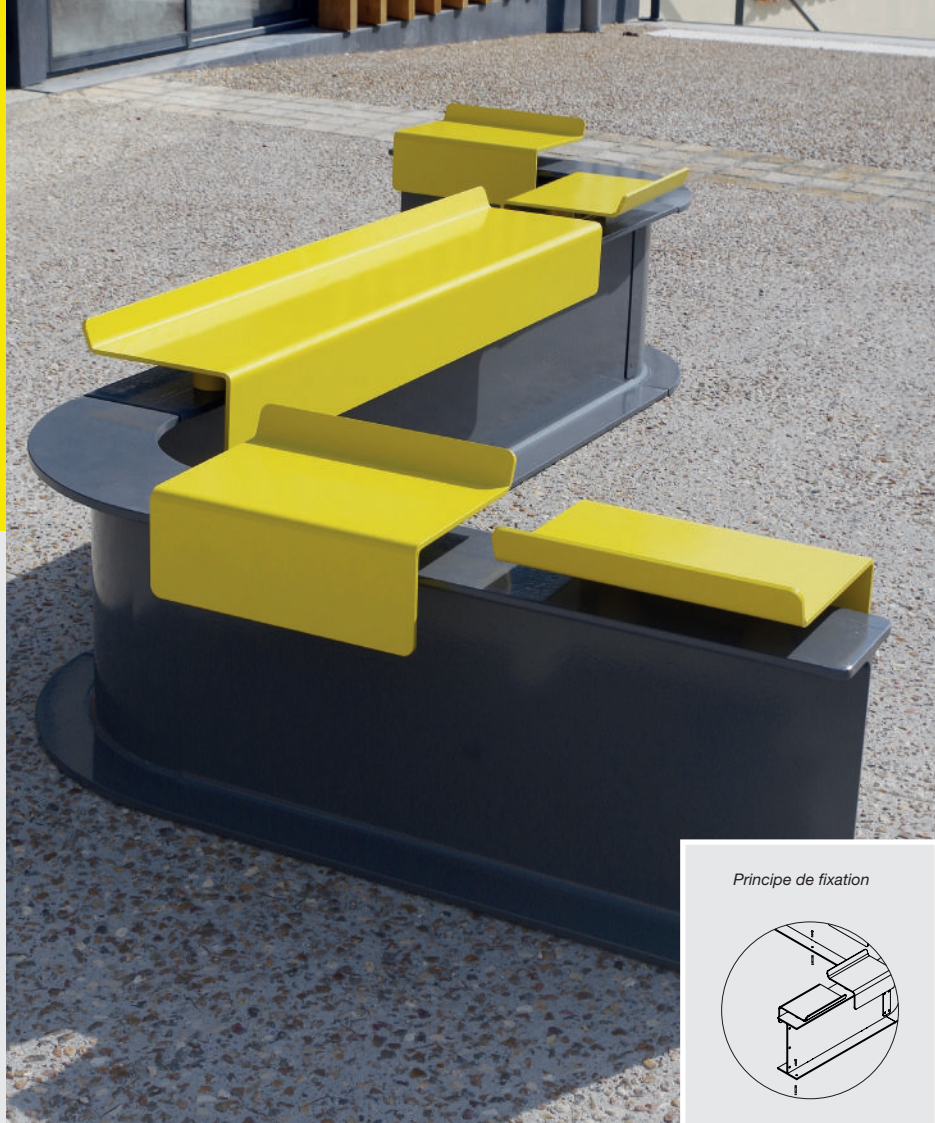

Banquette

# SQUARE

## | Matériaux & Finition

Structure IPE acier 80 mm traité anti-corrosion et thermolaqué coloris RAL ou AkzoNobel au choix  
Assise acier ép. 8 mm traité anti-corrosion et thermolaqué coloris RAL ou AkzoNobel au choix

## | Fixation

A spitter au sol, structure munie de 8 trous Ø 14 mm (visserie non fournie)

Principe de fixation

Vue de dessous