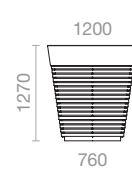

| Options

Bac : pieds réglables (réglage sur une hauteur de 120 mm maximum), manutention par transpalette (ajout de cache-pieds)

Bac de culture : pattes de levage

Coloris standards de la structure

Coloris standards de bac de culture

1

Vol. Substrat : 81 l.
Vol. Eau : 8 l.
Poids : 38 kg

2

Vol. Substrat : 210 l.
Vol. Eau : 15 l.
Poids : 58 kg

3

Vol. Substrat : 426 l.
Vol. Eau : 24 l.
Poids : 85 kg

4

Vol. Substrat : 755 l.
Vol. Eau : 35 l.
Poids : 116 kg

5

Vol. Substrat : 1210 l.
Vol. Eau : 50 l.
Poids : 158 kg