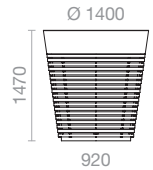

| Options

Bac : pieds réglables (réglage sur une hauteur de 120 mm maximum), manutention par transpalette (ajout de cache-pieds)

Bac de culture : pattes de levage

Coloris standards de la structure

Coloris standards de bac de culture

1

Vol. Substrat : 81 l.
Vol. Eau : 8 l.
Poids : 38 kg

2

Vol. Substrat : 210 l.
Vol. Eau : 15 l.
Poids : 58 kg

3

Vol. Substrat : 426 l.
Vol. Eau : 24 l.
Poids : 85 kg

4

Vol. Substrat : 755 l.
Vol. Eau : 35 l.
Poids : 116 kg

5

Vol. Substrat : 1210 l.
Vol. Eau : 50 l.
Poids : 158 kg