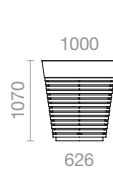

| Options

Bac : pieds réglables (réglage sur une hauteur de 120 mm maximum), manutention par transpalette (ajout de cache-pieds)

Bac de culture : pattes de levage

Coloris standards de la structure

Coloris standards de bac de culture

1

Vol. Substrat : 81 l.
Vol. Eau : 8 l.
Poids : 38 kg

2

Vol. Substrat : 210 l.
Vol. Eau : 15 l.
Poids : 58 kg

3

Vol. Substrat : 426 l.
Vol. Eau : 24 l.
Poids : 85 kg

4

Vol. Substrat : 755 l.
Vol. Eau : 35 l.
Poids : 116 kg

5

Vol. Substrat : 1210 l.
Vol. Eau : 50 l.
Poids : 158 kg