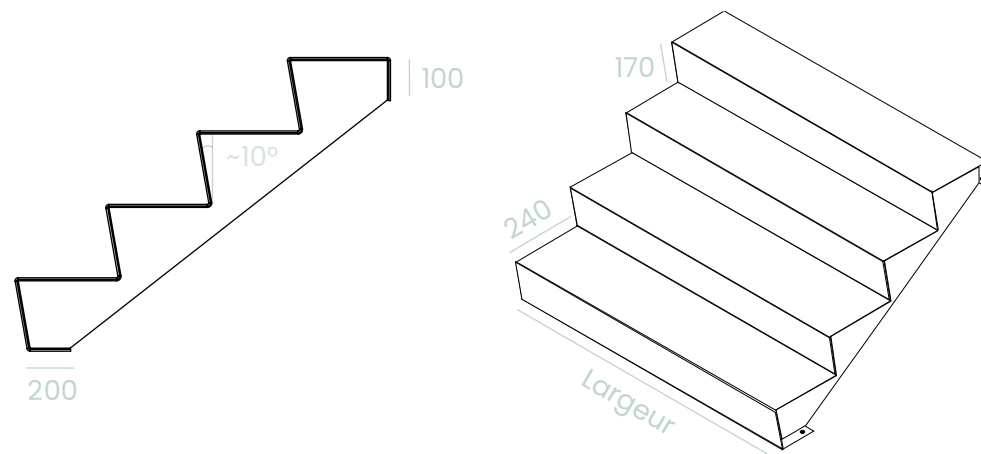

Structure acier épaisseur 2 mm traité anti-corrosion.
Trous Ø9 mm. Fixation par visserie, non fournie.

ESCALIER

Hauteur	Largeur	Profondeur	Épaisseur	Acier corten sablé et activé
340 2 marches	1000	480	4	0298540
	1500	480	4	0266929
	2000	480	4	0298541
680 4 marches	1000	960	4	0298542
	1500	960	4	0298543
	2000	960	4	0298544
1020 6 marches	1000	1440	4	0298545
	1500	1440	4	0298546
	2000	1440	4	0298547