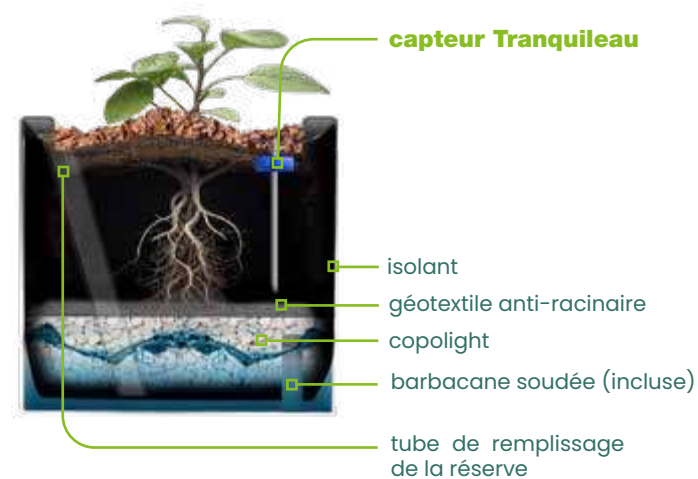

OPTIONS AU CHOIX POUR COMPOSER VOTRE RÉSERVE D'EAU **DANS UN BAC SOUDÉ**