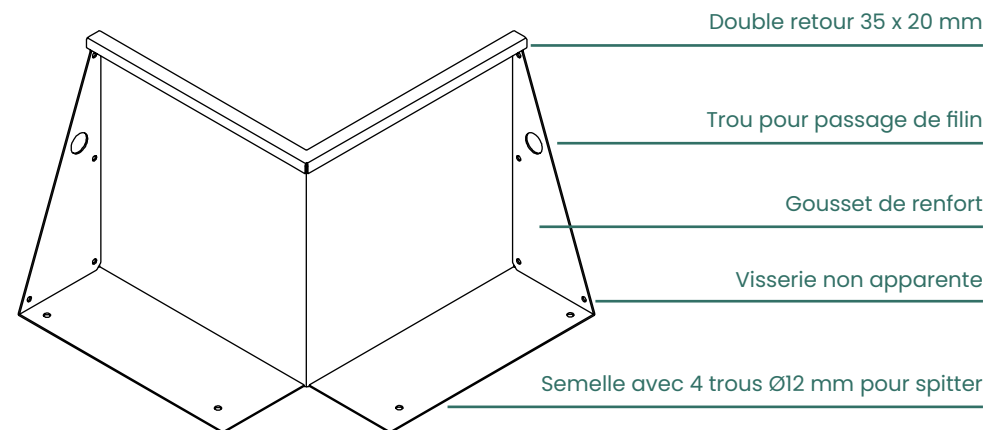

ANGLE INTÉRIEUR

ANGLE
90°

ANGLE
SUR MESURE

Dimension standard 500 x 500 mm. Livré dans son ensemble. Assemblage par visserie non apparente, fournie. Semelle avec 4 trous Ø12 mm pour spitter. Double retour 50 x 30 mm pour les épaisseurs 4 et 5 mm.

Hauteur	Semelle	Épaisseur		Aluminium brut		Aluminium thermolaqué		Acier corten brut		Acier corten sablé et activé	
		Aluminium	Acier								
200	100	3	2	0298422	0299002	0298429	0299009	0298435	0299016	0298441	0299099
300	150	3	2	0298423	0299003	0298430	0299010	0298436	0299017	0298442	0299101
400	200	3	2	0298424	0299004	0298431	0299011	0298437	0299018	0298443	0299102
500	250	3	2	0298425	0299005	0298785	0299012	0292088	0299019	0298444	0299103
600	300	3	3	0298426	0299006	0298432	0299013	0298438	0299020	0298445	0299104
800	350	4	3	0298427	0299007	0298433	0299014	0298439	0299021	0298446	0299105
1000	420	5	3	0298428	0299008	0298434	0299015	0298440	0299022	0298447	0299106