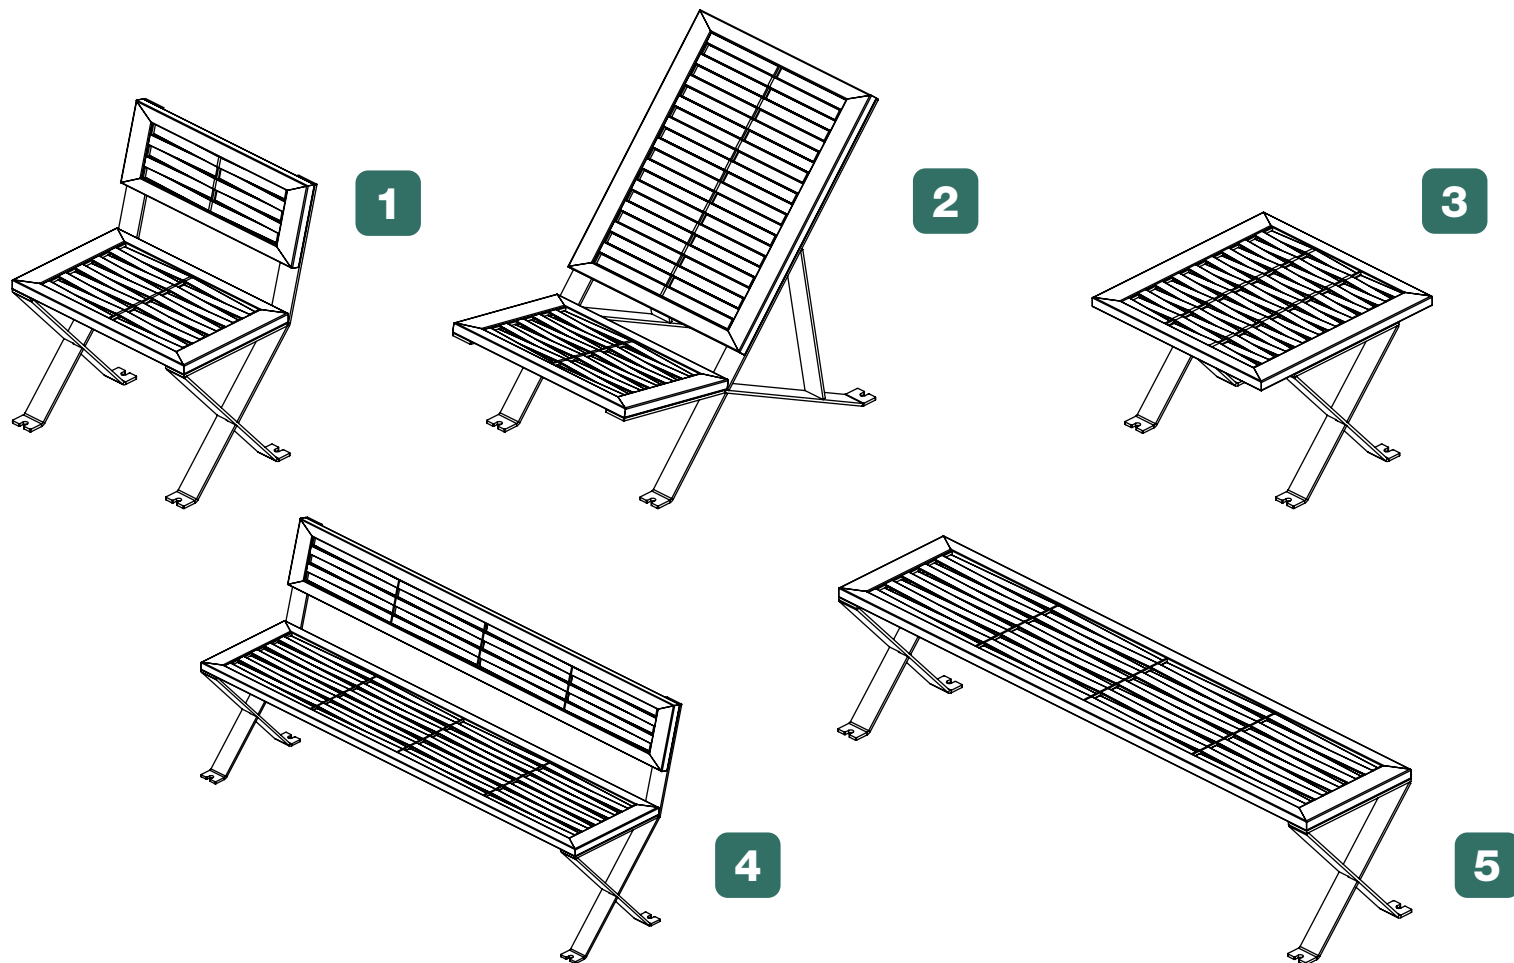

BUBBLE

Design : OUTSIGN

1

2

3

Produit	N°	Longueur	Largeur	Hauteur	
Table basse	1	785	570	400	0295676
Fauteuil	2	1050	640	740	0295677
Canapé	3	1900	700	740	0295678

Rond inox cintré, Ø8 mm. Assise en tôle inox, épaisseur 3 mm. Embase inox, épaisseur 6 mm. Peinture coloris RAL au choix. Livré dans son ensemble. À fixer au sol, visserie non fournie.

TRECCIA

Design : OUTSIGN

Produit	N°	Longueur	Largeur	Hauteur	Sans accoudoirs	Avec accoudoirs
Fauteuil	1	660	400	820	0295679	0295680
Chilienne	2	660	980	960	0295681	/
Table basse	3	650	600	450	0295682	/
Banc	4	1800	400	820	0295683	0295684
Banquette	5	1800	400	450	0295685	/