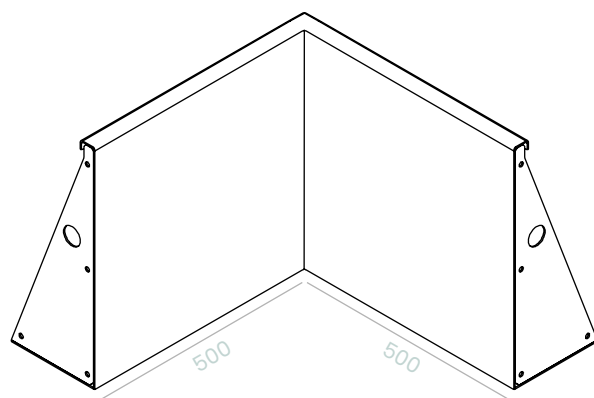

ANGLE INTÉRIEUR

ANGLE
90°

ANGLE
SUR MESURE

Dimension standard 500 x 500 mm. Livré dans son ensemble. Assemblage par visserie non apparente, fournie. Semelle avec 4 trous Ø12 mm pour spitter. Double retour 50 x 30 mm pour les épaisseurs 4 et 5 mm.

Hauteur	Semelle	Épaisseur		Aluminium brut		Aluminium thermolaqué		Acier corten brut		Acier corten sablé et activé	
		Aluminium	Acier								
200	100	3	2	0298422	0299002	0298429	0299009	0298435	0299016	0298441	0299099
300	150	3	2	0298423	0299003	0298430	0299010	0298436	0299017	0298442	0299101
400	200	3	2	0298424	0299004	0298431	0299011	0298437	0299018	0298443	0299102
500	250	3	2	0298425	0299005	0298785	0299012	0292088	0299019	0298444	0299103
600	300	3	3	0298426	0299006	0298432	0299013	0298438	0299020	0298445	0299104
800	350	4	3	0298427	0299007	0298433	0299014	0298439	0299021	0298446	0299105
1000	420	5	3	0298428	0299008	0298434	0299015	0298440	0299022	0298447	0299106