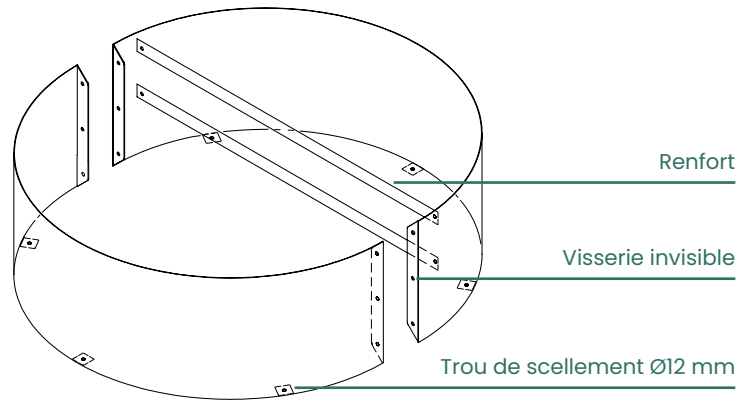

BAC SANS FOND PANNEAUTÉ