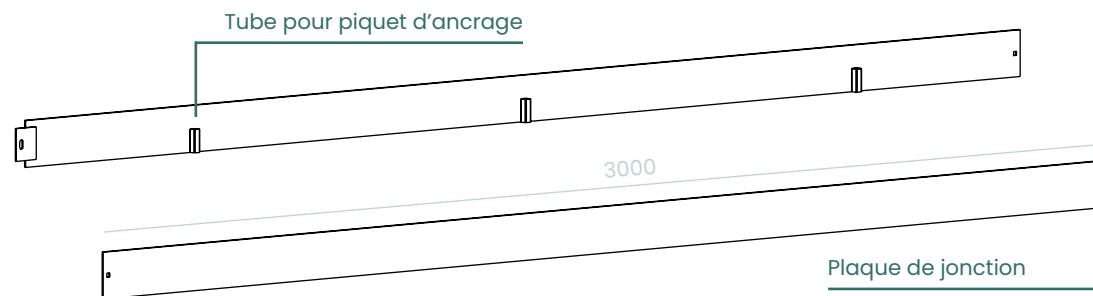

Bordure .8
Costière .14
Bac panneauté .24
Bac soudé .30
Pot plastique recyclable .36
Treillage .42
Escalier .44
Brise-vue .46
Table d'eau .48
Mobilier design .50

BORDURE

Aluminium brut

Acier galvanisé à chaud

Acier corten brut

ASSEMBLAGE

INSTALLATION

EXEMPLE D'AMÉNAGEMENT

BORDURE DROITE

Longueur standard 3000 mm. Assemblage par plaques de jonction soudées et visserie tête bombée apparente. A fixer dans le sol avec 3 piquets d'ancrage. Ensemble fourni.

Hauteur	Épaisseur	Aluminium brut	Acier galvanisé à chaud	Acier corten brut
100	3	0272608	0201655	0201656
	5	0293235	0201658	0201657
	8	0298557	0298787	0298791
	10	0298558	0298559	0298796
150	3	0272609	0201662	0201661
	5	0293236	0201664	0201663
	8	0298560	0294843	0298792
	10	0298561	0298562	0298563
200	3	0265579	0265452	0201667
	5	0293245	0201668	0287246
	8	0298564	0298788	0298793
	10	0298565	0298566	0298567
250	3	0293249	0293232	0265409
	5	0224040	0293233	0287629
	8	0298568	0298789	0298794
	10	0298569	0298570	0298571
300	3	0265583	0265560	0201671
	5	0224041	0293234	0247758
	8	0298572	0298790	0298795
	10	0298573	0298574	0298575

ANGLE INTÉRIEUR

ANGLE
90°

ANGLE
SUR MESURE

Dimension standard 100 x 100 mm. Assemblage par plaques de jonction soudées et visserie tête bombée apparente. A fixer dans le sol avec 3 piquets d'ancrage. Ensemble fourni.