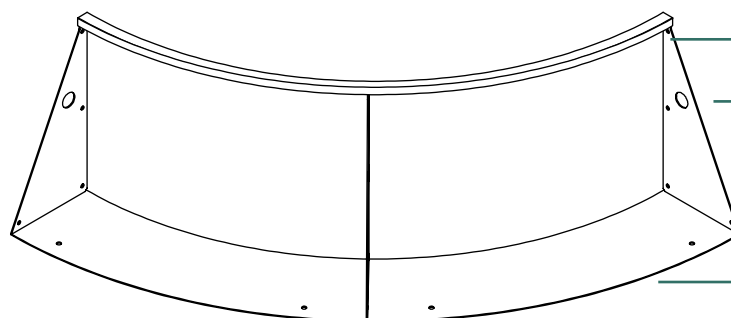

ARRONDI INTÉRIEUR

RAYON
940 mm

RAYON
SUR-MESURE

Rayon standard 940 mm. Livré dans son ensemble. Assemblage par visserie non apparente, fournie. Semelle avec 4 trous Ø12 mm pour spitter. Double retour 50 x 30 mm pour les épaisseurs 4 et 5 mm. Disponible en simple retour, avec moins-value.

Double retour 35 x 20 mm

Trou pour passage de filin

Gousset de renfort

Visserie non apparente

Semelle avec 4 trous Ø12 mm pour spitter

Hauteur	Semelle	Épaisseur		Aluminium brut		Aluminium thermolaqué		Acier corten brut		Acier corten sablé et activé	
		Aluminium	Acier								
200	100	3	2	0298476	0299050	0298483	0299057	0298490	0299064	0298497	0299071
300	150	3	2	0298477	0299051	0298484	0299058	0298491	0299065	0298498	0299072
400	200	3	2	0298478	0299052	0298485	0299059	0298492	0299066	0298499	0299073
500	250	3	2	0298479	0299053	0298486	0299060	0298493	0299067	0298500	0299074
600	300	3	3	0298480	0299054	0298487	0299061	0298494	0299068	0298501	0299075
800	350	4	3	0298481	0299055	0298488	0299062	0298495	0299069	0298502	0299076
1000	420	5	3	0298482	0299056	0298489	0299063	0298496	0299070	0298503	0299077