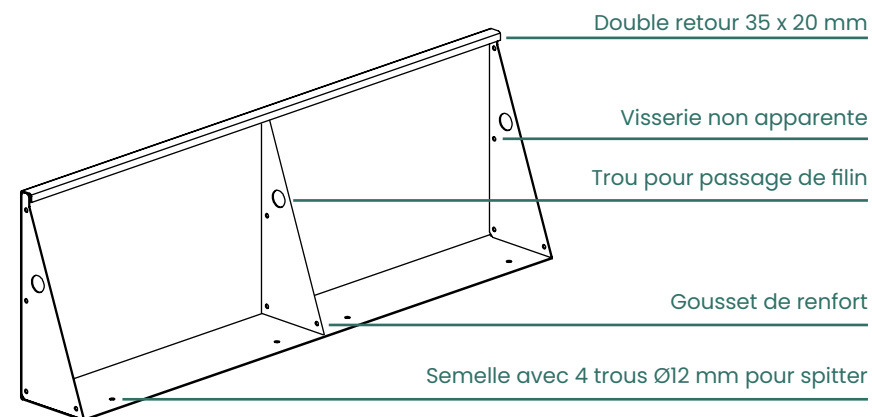

COSTIÈRE DROITE

LONGUEUR
1480 mm

LONGUEUR
SUR MESURE

Longueur standard 1480 mm. Longueur sur mesure comprise entre 10 mm et 1470 mm. Livré dans son ensemble. Assemblage par visserie non apparente, fournie. Double retour 50 x 30 mm pour les épaisseurs 4 et 5 mm.