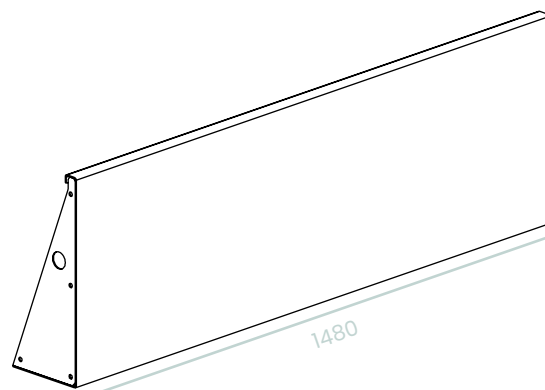

COSTIÈRE DROITE

LONGUEUR
1480 mm

LONGUEUR
SUR MESURE

Longueur standard 1480 mm. Longueur sur mesure comprise entre 10 mm et 1470 mm. Livré dans son ensemble. Assemblage par visserie non apparente, fournie. Double retour 50 x 30 mm pour les épaisseurs 4 et 5 mm.