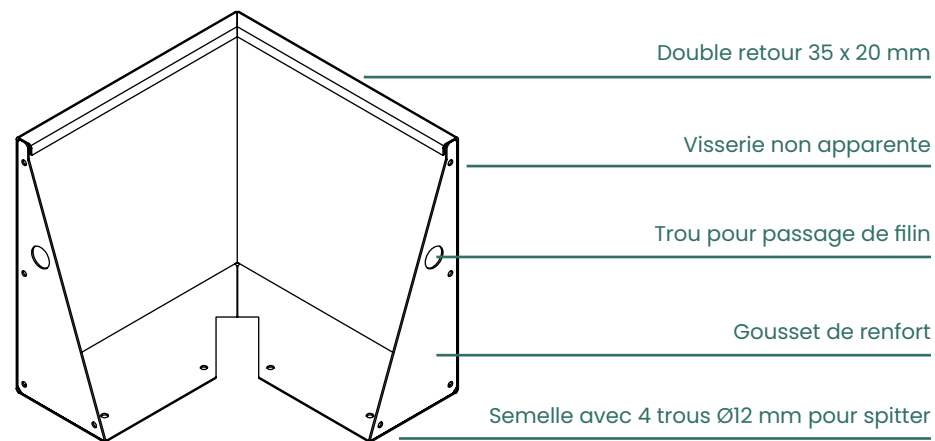

ANGLE EXTÉRIEUR

ANGLE
90°

ANGLE
SUR MESURE

Dimension standard 500 x 500 mm. Livré dans son ensemble. Assemblage par visserie non apparente, fournie. Semelle avec 4 trous Ø12 mm pour spitter. Double retour 50 x 30 mm pour les épaisseurs 4 et 5 mm.

Hauteur	Semelle	Épaisseur		Aluminium brut		Aluminium thermolaqué		Acier corten brut		Acier corten sablé et activé	
		Aluminium	Acier								
200	100	3	2	0298396	0298981	0298403	0298988	0298408	0298995	0298415	0299107
300	150	3	2	0298397	0298982	0298404	0298989	0298409	0298996	0298416	0299108
400	200	3	2	0298398	0298983	0298405	0298990	0298410	0298997	0298417	0299109
500	250	3	2	0298399	0298984	0294445	0298991	0298411	0298998	0298418	0299110
600	300	3	3	0298400	0298985	0298406	0298992	0298412	0298999	0298419	0299111
800	350	4	3	0298401	0298986	0298407	0298993	0298413	0299000	0298420	0299112
1000	420	5	3	0298402	0298987	0294446	0298994	0298414	0299001	0298421	0299113