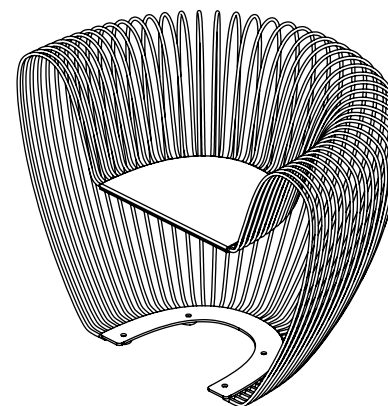

GAIÏA

Design : Jérôme Boissière

Produit	N°	Longueur	Largeur	Hauteur	Sans niche	Avec niche
Jardinière sur pieds	1	900	320	430	0299175	0289290
	2	600	320	880	0299176	0289291
	3	1100	320	430	0299177	0289287
	7	800	320	880	0299178	0293121
Jardinière murale	4	320	220	450	0299179	0293119
	5	320	220	450	0299179	0293120
	6	600	220	220	0299180	0289295

Structure acier épaisseur 3 mm traité anti-corrosion et thermolaqué coloris RAL au choix. Empiècement en bois (robinier brut). Hôtel à insectes livré garni. Réserve d'eau en bache plastique de réemploi. À poser au sol ou fixation murale par visserie, non fournie.

BUBBLE

Design : OUTSIGN

1

2

3

Produit	N°	Longueur	Largeur	Hauteur	
Table basse	1	785	570	400	0295676
Fauteuil	2	1050	640	740	0295677
Canapé	3	1900	700	740	0295678

Rond inox cintré, Ø8 mm. Assise en tôle inox, épaisseur 3 mm. Embase inox, épaisseur 6 mm. Peinture coloris RAL au choix. Livré dans son ensemble. À fixer au sol, visserie non fournie.