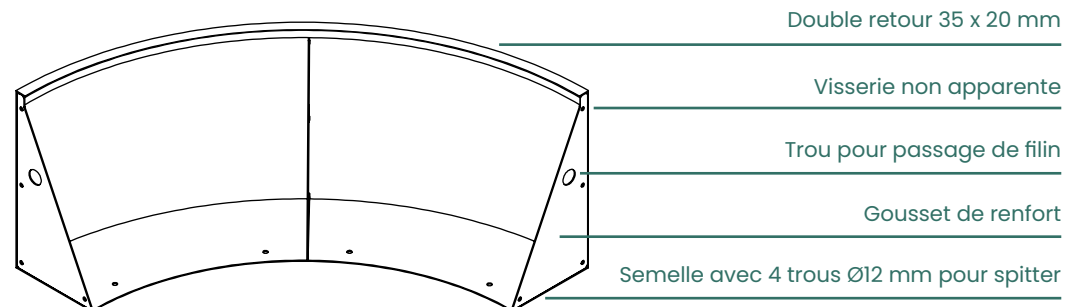

ARRONDI EXTÉRIEUR

RAYON
940 mm

RAYON
SUR-MESURE

Rayon standard 940 mm. Livré dans son ensemble. Assemblage par visserie non apparente, fournie. Semelle avec 4 trous Ø12 mm pour spitter. Double retour 50 x 30 mm pour les épaisseurs 4 et 5 mm. Disponible en simple retour, avec moins-value.

Hauteur	Semelle	Épaisseur		Aluminium brut		Aluminium thermolaqué		Acier corten brut		Acier corten sablé et activé	
		Aluminium	Acier								
200	100	3	2	0298448	0299023	0298455	0299030	0298462	0299037	0298469	0299044
300	150	3	2	0298449	0299024	0298456	0299031	0298463	0299038	0298470	0299045
400	200	3	2	0298450	0299025	0298457	0299032	0298464	0299039	0298471	0299046
500	250	3	2	0298451	0299026	0298458	0299033	0298465	0299040	0298472	0299047
600	300	3	3	0298452	0299027	0298459	0299034	0298466	0299041	0298473	0299048
800	350	4	3	0298453	0299028	0298460	0299035	0298467	0299042	0298474	0299049
1000	420	5	3	0298454	0299029	0298461	0299036	0298468	0299043	0298475	0298825