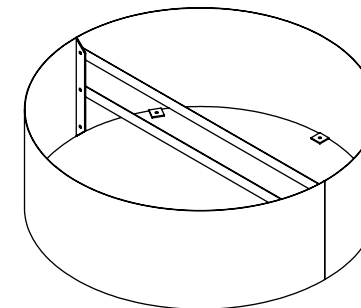

Ø1400 mm et Ø 1800 mm
en 2 pièces

Hauteur	Diamètre	Épaisseur	Acier thermolaqué		Acier corten brut		Acier corten sablé et activé	
360	450	2	0293150	0293860	0293077	0293168	0293125	0293184
	900	2	0293154	0293864	0293097	0293172	0282367	0293188
	1400	2	0293158	0293868	0293105	0293176	0293133	0293205
	1800	2	0293162	0293872	0293108	0293180	0293137	0293209
480	450	2	0291516	0293861	0293079	0293169	0277029	0293185
	900	2	0292300	0293865	0293098	0293173	0276556	0293189
	1400	2	0293159	0290498	0281997	0293177	0293134	0293206
	1800	2	0293163	0293873	0293110	0293181	0293138	0293210
730	450	2	0293152	0293862	0293081	0293170	0293127	0293186
	900	2	0293156	0293866	0293100	0293174	0281812	0293190
	1400	2	0293160	0293870	0293106	0293178	0293135	0293207
	1800	2	0293164	0293874	0293123	0293182	0293139	0293211
980	450	2	0293153	0293863	0293083	0293171	0292302	0293187
	900	2	0286492	0293867	0293102	0293175	0293132	0293201
	1400	2	0293161	0293871	0293107	0293208	0293136	0293179
	1800	2	0293165	0293875	0293124	0293183	0293140	0293212