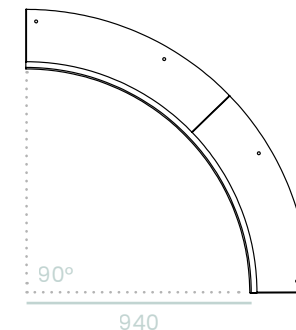

ARRONDI INTÉRIEUR

RAYON
940 mm

RAYON
SUR-MESURE

Rayon standard 940 mm. Livré dans son ensemble. Assemblage par visserie non apparente, fournie. Semelle avec 4 trous Ø12 mm pour spitter. Double retour 50 x 30 mm pour les épaisseurs 4 et 5 mm. Disponible en simple retour, avec moins-value.

Double retour 35 x 20 mm

Trou pour passage de filin

Gousset de renfort

Visserie non apparente

Semelle avec 4 trous Ø12 mm pour spitter

Hauteur	Semelle	Épaisseur		Aluminium brut		Aluminium thermolaqué		Acier corten brut		Acier corten sablé et activé	
		Aluminium	Acier								
200	100	3	2	0298476	0299050	0298483	0299057	0298490	0299064	0298497	0299071
300	150	3	2	0298477	0299051	0298484	0299058	0298491	0299065	0298498	0299072
400	200	3	2	0298478	0299052	0298485	0299059	0298492	0299066	0298499	0299073
500	250	3	2	0298479	0299053	0298486	0299060	0298493	0299067	0298500	0299074
600	300	3	3	0298480	0299054	0298487	0299061	0298494	0299068	0298501	0299075
800	350	4	3	0298481	0299055	0298488	0299062	0298495	0299069	0298502	0299076
1000	420	5	3	0298482	0299056	0298489	0299063	0298496	0299070	0298503	0299077