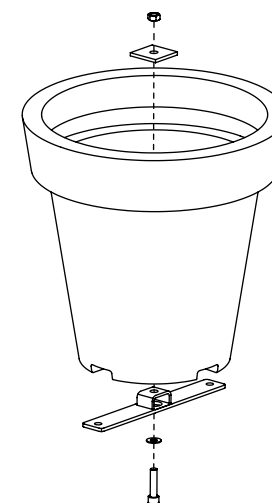

Rectiligne

Hauteur	Longueur	Largeur	Volume substrat	Volume eau	Poids	Coloris standards	Coloris texturé
460	960	516	145 L	16 L	11 Kg	0205715	0161302

Grille de drainage amovible

Quadri

Hauteur	Longueur	Largeur	Volume substrat	Poids	Coloris standards	Coloris texturé
560	670	670	200 L	13 Kg	0205714	0205715

Platine anti-basculement

Option disponible pour tous les pots de fleurs excepté le pot Quadri. Elle permet au pot d'être fixé au sol afin d'éviter qu'il bascule. Elle sert également d'antivol. Il est vivement conseillé de l'utiliser sur les sols pentus mais ne se spitte que dans les sols non naturels. La visserie pour fixer le pot à la platine est fournie. En revanche, la visserie de scellement doit être adaptée au type de sol, nous ne la fournissons pas. Chaque platine est pourvue de 2 trous Ø11 mm.