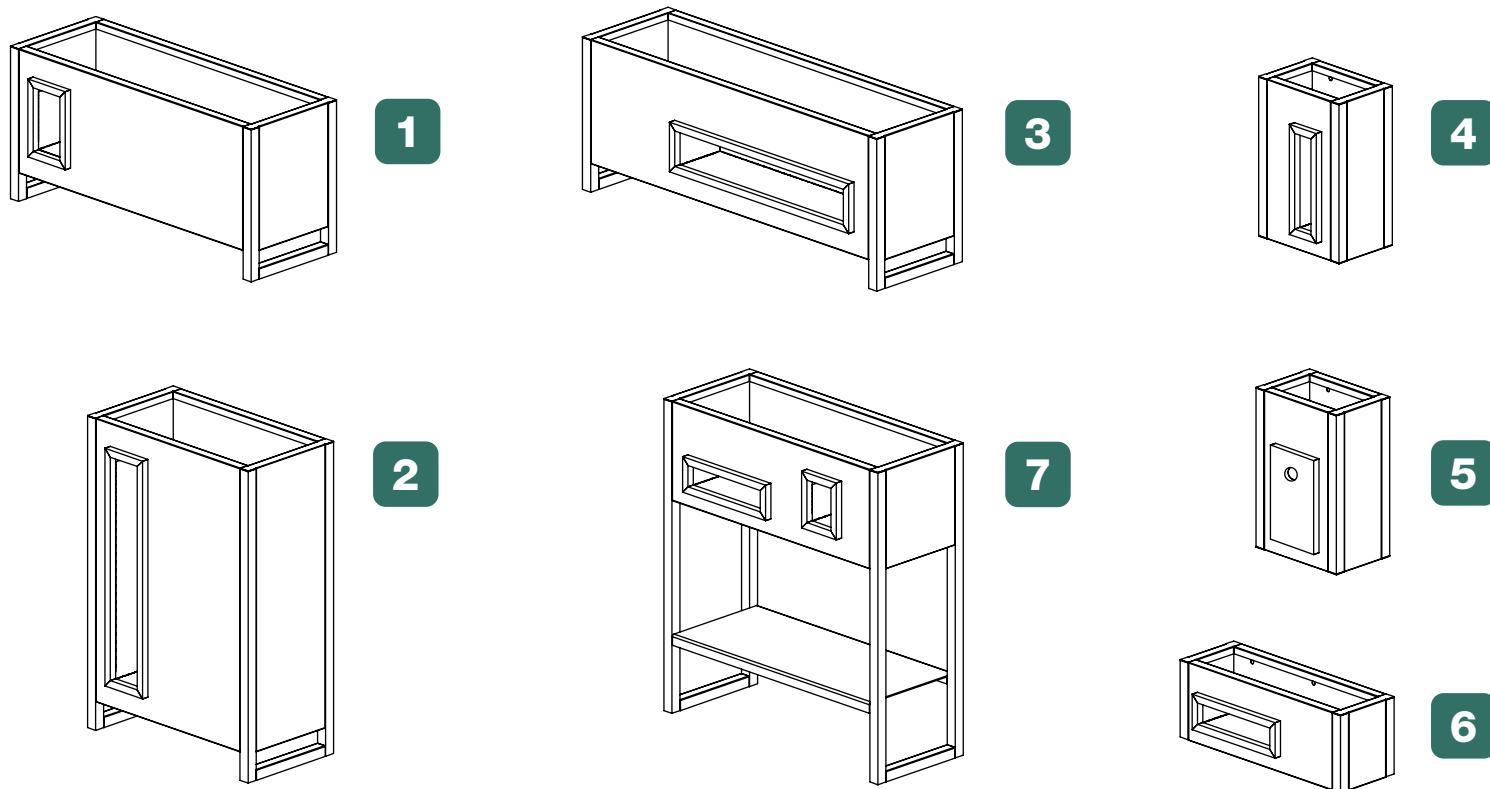

GAIÏA

Design : Jérôme Boissière

Produit	N°	Longueur	Largeur	Hauteur	Sans niche	Avec niche
Jardinière sur pieds	1	900	320	430	0299175	0289290
	2	600	320	880	0299176	0289291
	3	1100	320	430	0299177	0289287
	7	800	320	880	0299178	0293121
Jardinière murale	4	320	220	450	0299179	0293119
	5	320	220	450	0299179	0293120
	6	600	220	220	0299180	0289295

Structure acier épaisseur 3 mm traité anti-corrosion et thermolaqué coloris RAL au choix. Empiècement en bois (robinier brut). Hôtel à insectes livré garni. Réserve d'eau en bache plastique de réemploi. À poser au sol ou fixation murale par visserie, non fournie.