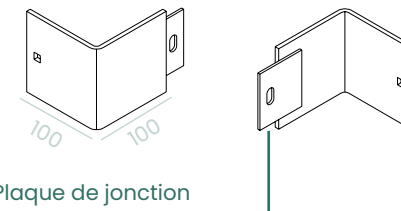

ANGLE EXTÉRIEUR

ANGLE
90°

ANGLE
SUR MESURE

Dimension standard 100 x 100 mm. Assemblage par plaques de jonction soudées et visserie tête bombée apparente. A fixer dans le sol avec 3 piquets d'ancrage. Ensemble fourni.

Hauteur	Épaisseur	Aluminium brut		Acier galvanisé à chaud		Acier corten brut	
100	3	0272576	0298861	0265096	0298881	0248834	0298901
	5	0225045	0298862	0225020	0298882	0267479	0298902
	8	0298576	0298863	0298578	0298883	0298580	0298903
	10	0298577	0298864	0298579	0298884	0298581	0298904
150	3	0225036	0298865	0225021	0298885	0258783	0298905
	5	0293718	0298866	0267482	0298886	0267482	0298906
	8	0298582	0298867	0298584	0298887	0298586	0298907
	10	0298583	0298868	0298585	0298888	0298587	0298908
200	3	0275783	0298869	0225017	0298889	0248835	0298909
	5	0293752	0298870	0225022	0298890	0267485	0298910
	8	0298588	0298871	0298590	0298891	0298592	0298911
	10	0298589	0298872	0298591	0298892	0298593	0298912
250	3	0293699	0298873	0225018	0298893	0265849	0298913
	5	0293757	0298874	0225023	0298894	0225008	0298914
	8	0298594	0298875	0298596	0298895	0298598	0298915
	10	0298595	0298876	0298597	0298896	0298599	0298916
300	3	0293705	0298877	0264174	0298897	0258782	0298917
	5	0293773	0298878	0293670	0298898	0267491	0298918
	8	0298600	0298879	0298602	0298899	0298604	0298919
	10	0298601	0298880	0298603	0298900	0298605	0298920