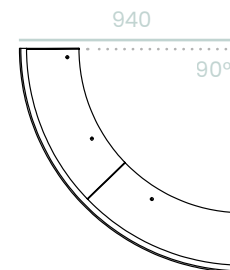

ARRONDI EXTÉRIEUR

RAYON
940 mm

RAYON
SUR-MESURE

Rayon standard 940 mm. Livré dans son ensemble. Assemblage par visserie non apparente, fournie. Semelle avec 4 trous Ø12 mm pour spitter. Double retour 50 x 30 mm pour les épaisseurs 4 et 5 mm. Disponible en simple retour, avec moins-value.

Hauteur	Semelle	Épaisseur		Aluminium brut		Aluminium thermolaqué		Acier corten brut		Acier corten sablé et activé	
		Aluminium	Acier								
200	100	3	2	0298448	0299023	0298455	0299030	0298462	0299037	0298469	0299044
300	150	3	2	0298449	0299024	0298456	0299031	0298463	0299038	0298470	0299045
400	200	3	2	0298450	0299025	0298457	0299032	0298464	0299039	0298471	0299046
500	250	3	2	0298451	0299026	0298458	0299033	0298465	0299040	0298472	0299047
600	300	3	3	0298452	0299027	0298459	0299034	0298466	0299041	0298473	0299048
800	350	4	3	0298453	0299028	0298460	0299035	0298467	0299042	0298474	0299049
1000	420	5	3	0298454	0299029	0298461	0299036	0298468	0299043	0298475	0298825