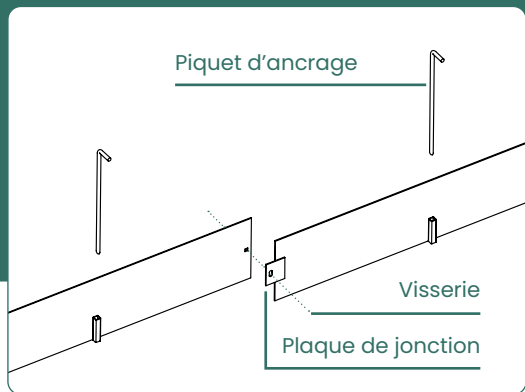

Bordure .8
Costière .14
Bac panneauté .24
Bac soudé .30
Pot plastique recyclable .36
Treillage .42
Escalier .44
Brise-vue .46
Table d'eau .48
Mobilier design .50

BORDURE

Aluminium brut

Acier galvanisé à chaud

Acier corten brut

ASSEMBLAGE

INSTALLATION

EXEMPLE D'AMÉNAGEMENT

BORDURE DROITE

Longueur standard 3000 mm. Assemblage par plaques de jonction soudées et visserie tête bombée apparente. A fixer dans le sol avec 3 piquets d'ancrage. Ensemble fourni.