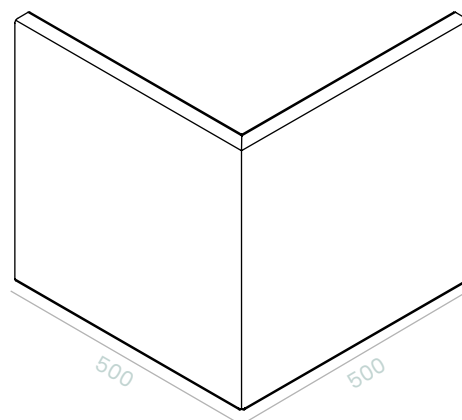

ANGLE EXTÉRIEUR

ANGLE
90°

ANGLE
SUR MESURE

Dimension standard 500 x 500 mm. Livré dans son ensemble. Assemblage par visserie non apparente, fournie. Semelle avec 4 trous Ø12 mm pour spitter. Double retour 50 x 30 mm pour les épaisseurs 4 et 5 mm.

Hauteur	Semelle	Épaisseur		Aluminium brut		Aluminium thermolaqué		Acier corten brut		Acier corten sablé et activé	
		Aluminium	Acier								
200	100	3	2	0298396	0298981	0298403	0298988	0298408	0298995	0298415	0299107
300	150	3	2	0298397	0298982	0298404	0298989	0298409	0298996	0298416	0299108
400	200	3	2	0298398	0298983	0298405	0298990	0298410	0298997	0298417	0299109
500	250	3	2	0298399	0298984	0294445	0298991	0298411	0298998	0298418	0299110
600	300	3	3	0298400	0298985	0298406	0298992	0298412	0298999	0298419	0299111
800	350	4	3	0298401	0298986	0298407	0298993	0298413	0299000	0298420	0299112
1000	420	5	3	0298402	0298987	0294446	0298994	0298414	0299001	0298421	0299113