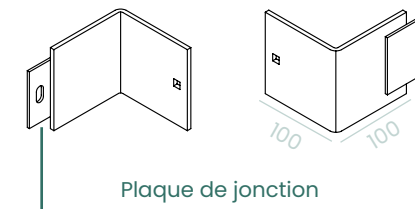

Acier corten brut

ASSEMBLAGE

INSTALLATION

EXEMPLE D'AMÉNAGEMENT

BORDURE DROITE

Longueur standard 3000 mm. Assemblage par plaques de jonction soudées et visserie tête bombée apparente. A fixer dans le sol avec 3 piquets d'ancrage. Ensemble fourni.

Hauteur	Épaisseur	Aluminium brut	Acier galvanisé à chaud	Acier corten brut
100	3	0272608	0201655	0201656
	5	0293235	0201658	0201657
	8	0298557	0298787	0298791
	10	0298558	0298559	0298796
150	3	0272609	0201662	0201661
	5	0293236	0201664	0201663
	8	0298560	0294843	0298792
	10	0298561	0298562	0298563
200	3	0265579	0265452	0201667
	5	0293245	0201668	0287246
	8	0298564	0298788	0298793
	10	0298565	0298566	0298567
250	3	0293249	0293232	0265409
	5	0224040	0293233	0287629
	8	0298568	0298789	0298794
	10	0298569	0298570	0298571
300	3	0265583	0265560	0201671
	5	0224041	0293234	0247758
	8	0298572	0298790	0298795
	10	0298573	0298574	0298575

ANGLE INTÉRIEUR

ANGLE
90°

ANGLE
SUR MESURE

Dimension standard 100 x 100 mm. Assemblage par plaques de jonction soudées et visserie tête bombée apparente. A fixer dans le sol avec 3 piquets d'ancrage. Ensemble fourni.