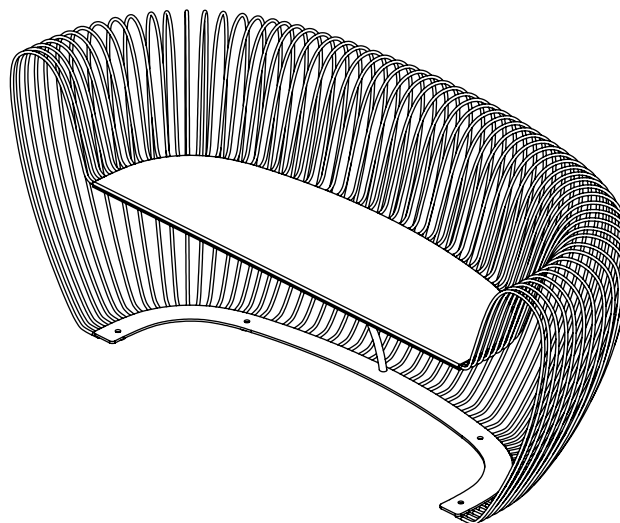

BUBBLE

Design : OUTSIGN

1

2

3

Produit	N°	Longueur	Largeur	Hauteur	
Table basse	1	785	570	400	0295676
Fauteuil	2	1050	640	740	0295677
Canapé	3	1900	700	740	0295678

Rond inox cintré, Ø8 mm. Assise en tôle inox, épaisseur 3 mm. Embase inox, épaisseur 6 mm. Peinture coloris RAL au choix. Livré dans son ensemble. À fixer au sol, visserie non fournie.

TRECCIA

Design : OUTSIGN

Produit	N°	Longueur	Largeur	Hauteur	Sans accoudoirs	Avec accoudoirs
Fauteuil	1	660	400	820	0295679	0295680
Chilienne	2	660	980	960	0295681	/
Table basse	3	650	600	450	0295682	/
Banc	4	1800	400	820	0295683	0295684
Banquette	5	1800	400	450	0295685	/