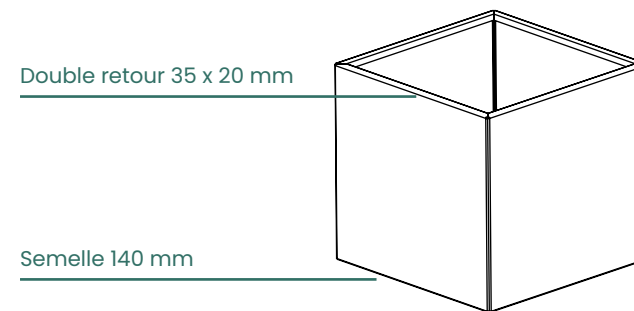

BAC CARRÉ

SANS FOND

AVEC FOND

Livré non monté. Assemblage par visserie non apparente, fournie. Piquet d'ancrage non fourni.

Hauteur	Largeur	Longueur	Épaisseur	Acier thermolaqué		Acier corten brut		Acier corten sablé et activé	
500	500	500	2	0291954	0292185	0291924	0292170	0291939	0292155
	750	750	2	0291960	0292188	0291927	0292173	0291942	0292158
	1000	1000	3	0291962	0292191	0291930	0292161	0291945	0292176
	1250	1250	3	0291966	0292194	0291933	0292164	0291948	0292179
	1500	1500	3	0291969	0292197	0291936	0292182	0291951	0292167
700	500	500	2	0291955	0292186	0291925	0292156	0291940	0292171
	750	750	2	0291844	0292189	0291928	0292159	0291943	0292174
	1000	1000	3	0291964	0292192	0291931	0292162	0291946	0292177
	1250	1250	3	0291967	0292195	0291934	0292165	0291949	0292180
	1500	1500	3	0291970	0292204	0291937	0292168	0291952	0292183
1000	500	500	3	0291956	0292187	0291926	0292157	0291941	0292172
	750	750	3	0291961	0292190	0291929	0292160	0291944	0292175
	1000	1000	3	0291965	0292193	0291932	0292163	0291947	0292178
	1250	1250	3	0291968	0292196	0291935	0292166	0291950	0292181
	1500	1500	3	0291971	0292205	0291938	0292169	0291953	0292184