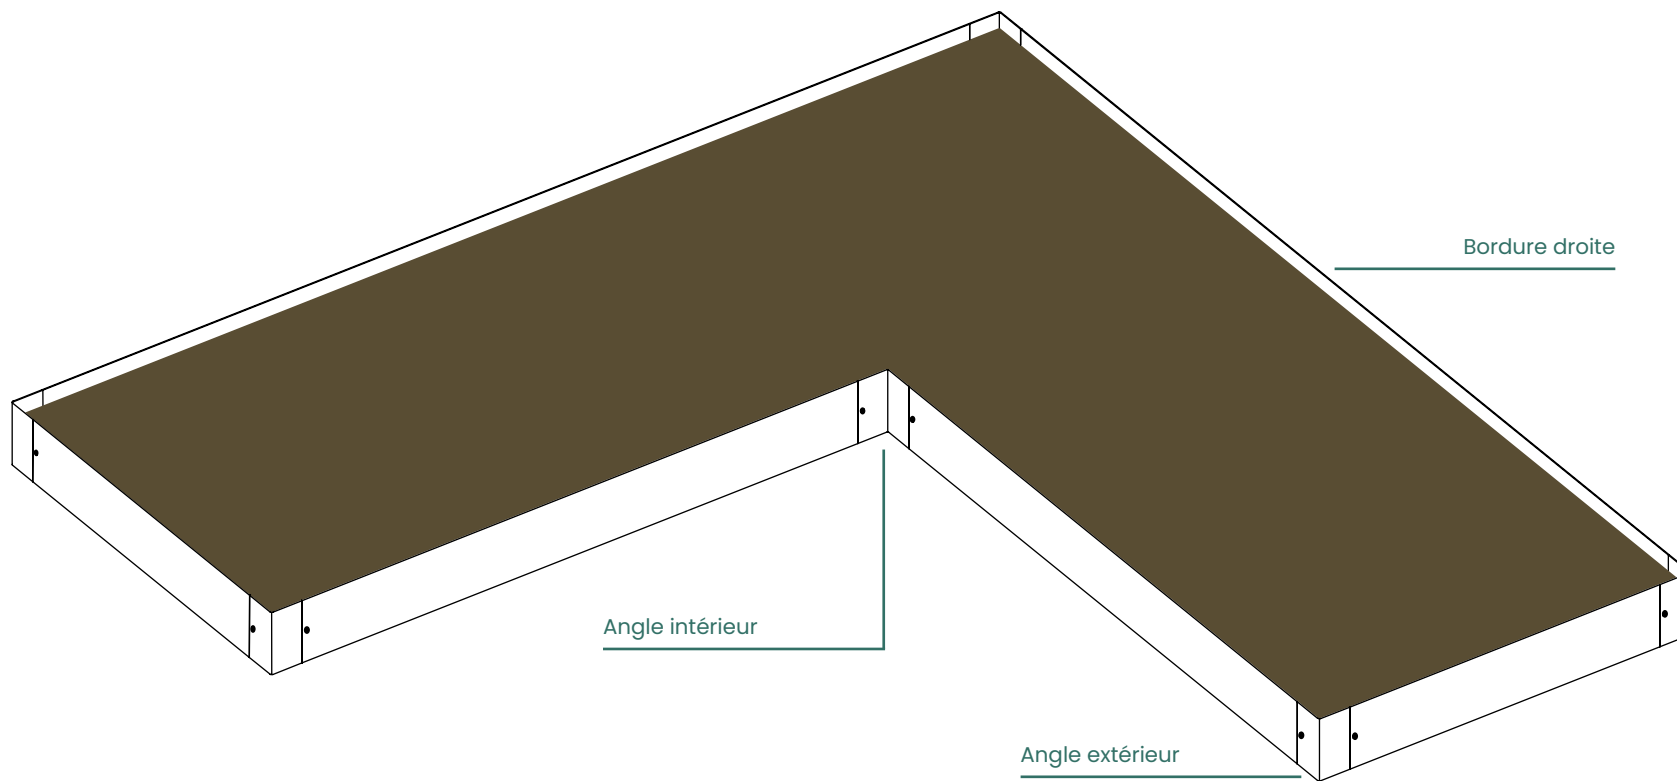

Bordure .8
Costière .14
Bac panneauté .24
Bac soudé .30
Pot plastique recyclable .36
Treillage .42
Escalier .44
Brise-vue .46
Table d'eau .48
Mobilier design .50

BORDURE

Aluminium brut

Acier galvanisé à chaud

Acier corten brut

ASSEMBLAGE

INSTALLATION

EXEMPLE D'AMÉNAGEMENT

BORDURE DROITE

Longueur standard 3000 mm. Assemblage par plaques de jonction soudées et visserie tête bombée apparente. A fixer dans le sol avec 3 piquets d'ancrage. Ensemble fourni.