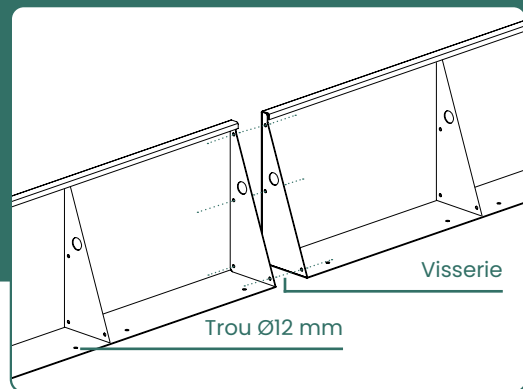

COSTIÈRE

Aluminium brut

Aluminium thermolaqué

Acier corten brut

Acier corten sablé et activé

ASSEMBLAGE

INSTALLATION

EXEMPLE D'AMÉNAGEMENT

COSTIÈRE DROITE

LONGUEUR
1480 mm

LONGUEUR
SUR MESURE

Longueur standard 1480 mm. Longueur sur mesure comprise entre 10 mm et 1470 mm. Livré dans son ensemble. Assemblage par visserie non apparente, fournie. Double retour 50 x 30 mm pour les épaisseurs 4 et 5 mm.