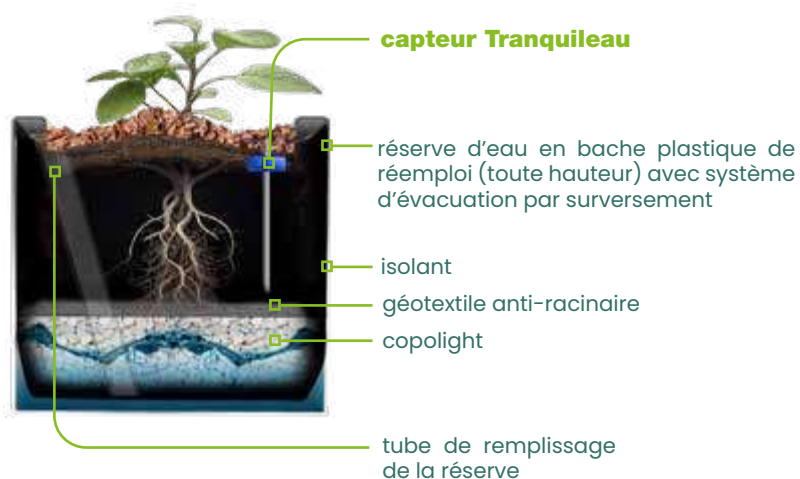

LES AVANTAGES DE NOS RÉSERVES D'EAU :

-  Réduire la fréquence d'arrosage
-  Éviter les tournées inutiles
-  Économiser l'eau

OPTIONS AU CHOIX POUR COMPOSER VOTRE RÉSERVE D'EAU **DANS UN BAC PANNEAUTÉ**

OPTION **CAPTEUR TRANQUILEAU**

Système de capteur à intégrer dans le substrat du bac. Il contrôle et évalue le besoin en eau des racines grâce à une sonde tensiométrique. Un seul système vous permet d'avoir un retour sur un ensemble de bac. Vous améliorez ainsi l'autonomie et la résilience du végétal. Cette solution permet d'économiser 50% d'arrosage.