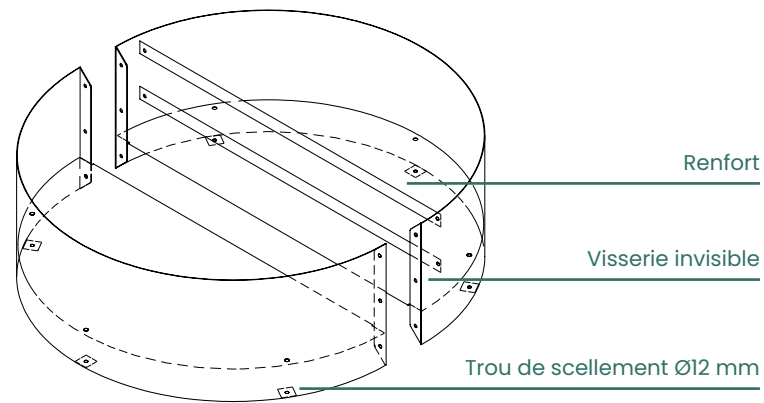

BAC AVEC FOND PANNEAUTÉ