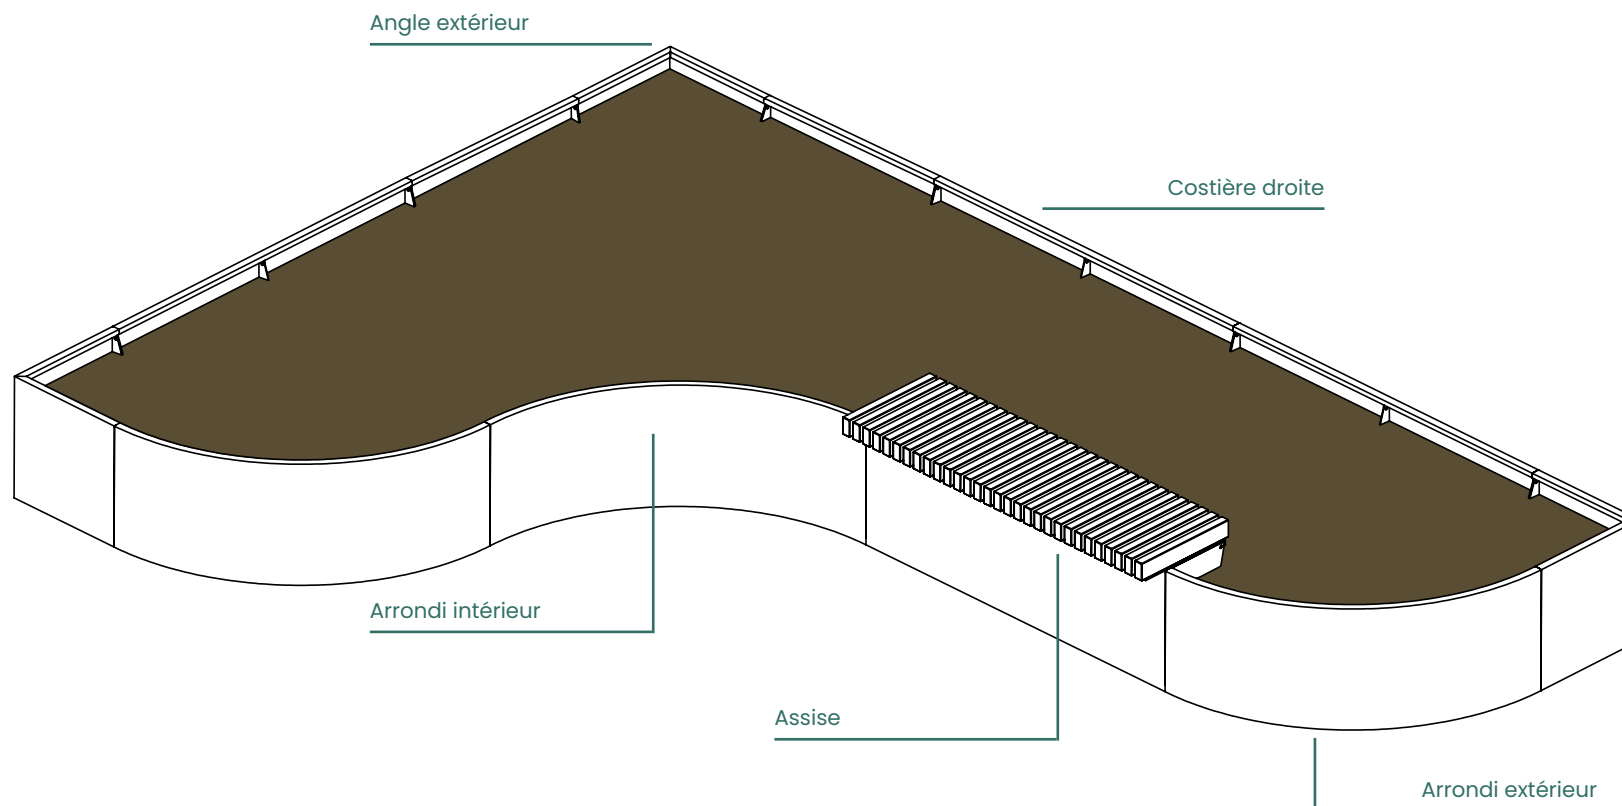

COSTIÈRE

Aluminium brut

Aluminium thermolaqué

Acier corten brut

Acier corten sablé et activé

ASSEMBLAGE

INSTALLATION

EXEMPLE D'AMÉNAGEMENT

COSTIÈRE DROITE

LONGUEUR
1480 mm

LONGUEUR
SUR MESURE

Longueur standard 1480 mm. Longueur sur mesure comprise entre 10 mm et 1470 mm. Livré dans son ensemble. Assemblage par visserie non apparente, fournie. Double retour 50 x 30 mm pour les épaisseurs 4 et 5 mm.