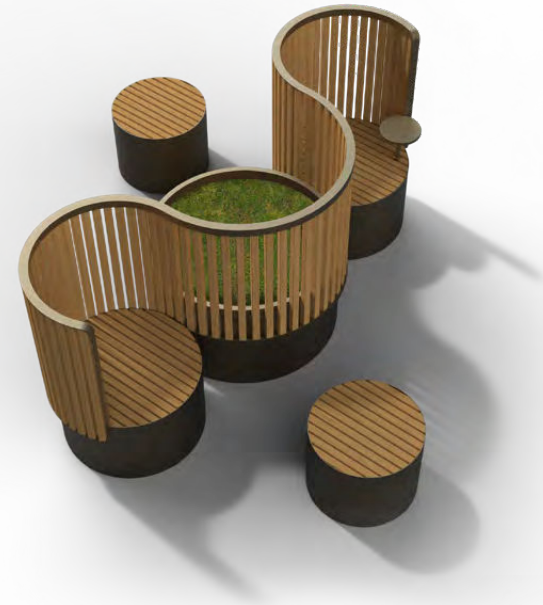

CHRYSALIS

COCON URBAIN

Designer : Jérôme Boissière
Fabricant : Atech

CHRYSALIS est un gamme de mobilier pour aménager l'espace urbain avec différents cocons invitant à se ressourcer.

Son design singulier s'inspire de la forme de la chrysalide, cocon protecteur de la chenille. Cette gamme est à la fois robuste aux aléas de l'environnement et délicate par ses formes arrondies. Les lames en bois accentuent l'aspect chaleureux et naturel. Espacées verticalement, elles

permettent à l'air et à la lumière de circuler sans pour autant qu'on se sente enfermé. Les usagers pourront s'y sentir au calme en toutes saisons et profiter de l'ombre créée par la hauteur du dossier.

Bac

Dimension adaptable pour aménager un arbre existant et profiter de l'ombrage.

COCON VÉGÉTAL Ø1100

1150 X 2860 X H1300

Bac soudé avec réserve d'eau ou bac sans fond en pleine terre .

COCON VÉGÉTAL Ø2400

2365 X 2725 X H1300

Bac soudé avec réserve d'eau ou bac sans fond en pleine terre

POSSIBILITÉS D'AMÉNAGEMENTS & INSPIRATIONS

VARIANTES

MISE EN SITUATION

AMÉNAGEMENT PARIS DESIGN WEEK 2025

Sélection Fibois