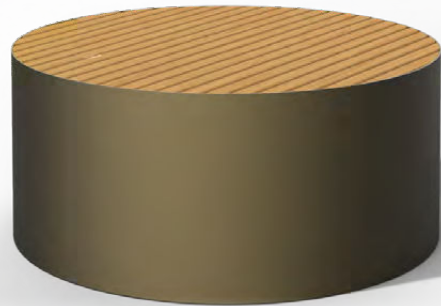

CHRYSALIS

COCON URBAIN

Designer : Jérôme Boissière
Fabricant : Atech

CHRYSALIS est un gamme de mobilier pour aménager l'espace urbain avec différents cocons invitant à se ressourcer.

Son design singulier s'inspire de la forme de la chrysalide, cocon protecteur de la chenille. Cette gamme est à la fois robuste aux aléas de l'environnement et délicate par ses formes arrondies. Les lames en bois accentuent l'aspect chaleureux et naturel. Espacées verticalement, elles

CHRYSALIS s'intègre dans une démarche d'éco-conception. Ses lames peuvent être en bois d'origine française ou en bois issu de la revalorisation. Et pourront facilement être changées si besoin. La structure est réalisée en aluminium recyclé.

PRÉSENTATION DE LA GAMME

POUF Ø750
H450

COCON FAUTEUIL Ø800
Dossier H1300

COCON OMBRIÈRE Ø800
Dossier H2000

Structure

Aluminium recyclé
Coloris RAL au choix

Bois

Essence locale ou bois révalorisé
Certification PEFC

Bac

Dimension adaptable pour aménager un arbre existant et profiter de l'ombrage.

COCON VÉGÉTAL Ø1100

1150 X 2860 X H1300

Bac soudé avec réserve d'eau ou bac sans fond en pleine terre .

COCON VÉGÉTAL Ø2400