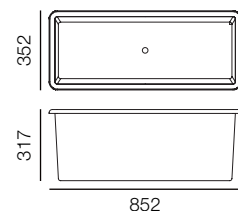

SÉRIE A A SERIE

Vol. Substrat - Substrate vol. : 20 l.
Vol. Eau - Water vol. : 5,50 l.
Poids - Weight : 2,600 kg

Vol. Substrat - Substrate vol. : 25 l.
Vol. Eau - Water vol. : 7 l.
Poids - Weight : 3 kg

Vol. Substrat - Substrate vol. : 30 l.
Vol. Eau - Water vol. : 9 l.
Poids - Weight : 3,6 kg

Vol. Substrat - Substrate vol. : 35 l.
Vol. Eau - Water vol. : 11 l.
Poids - Weight : 4,6 kg

B950RG B950RG

Vol. Substrat - Substrate vol. : 30 l.
Vol. Eau - Water vol. : 6 l.
Poids - Weight : 6 kg

PR800 PR800

Vol. Substrat - Substrate vol. : 50 l.
Vol. Eau - Water vol. : 9 l.
Poids - Weight : 6 kg

OPTIONS OPTIONS

Bac de culture
Planting liner

Système d'arrosage
Watering system

Support muret
Low wall support