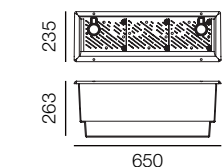

La balconnière classique

Classic flowerbox

Balconnière: Polyéthylène recyclable (B950RG et PR800) ou polypropylène biosourcé (30% de coquille d'huitres) recyclable (Série A) avec traitement anti-UV, réserve d'eau avec trop-plein et bouchon de vidange, grille de drainage amovible | **Options:** Bac de culture amovible en plastique recyclé et recyclable amovible (sauf A1200 et B950RG), support de fixation en acier galvanisé, système pour arrosage automatique (débit lent) ou semi-automatique (débit rapide) | **Coloris:** Beige, sans colorant ajouté et sans traitement anti-UV (Série A), Vert feuillage et Gris anthracite

SÉRIE A A SERIE

Vol. Substrat - Substrate vol. : 20 l.
Vol. Eau - Water vol. : 5,50 l.
Poids - Weight : 2,600 kg

Vol. Substrat - Substrate vol. : 25 l.
Vol. Eau - Water vol. : 7 l.
Poids - Weight : 3 kg

Vol. Substrat - Substrate vol. : 30 l.
Vol. Eau - Water vol. : 9 l.
Poids - Weight : 3,6 kg

Vol. Substrat - Substrate vol. : 35 l.
Vol. Eau - Water vol. : 11 l.
Poids - Weight : 4,6 kg

B950RG B950RG

Vol. Substrat - Substrate vol. : 30 l.
Vol. Eau - Water vol. : 6 l.
Poids - Weight : 6 kg