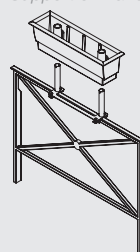

Vol. Substrat - Substrate vol. : 30 l.
Vol. Eau - Water vol. : 9 l.
Poids - Weight : 3,6 kg

Vol. Substrat - Substrate vol. : 35 l.
Vol. Eau - Water vol. : 11 l.
Poids - Weight : 4,6 kg

B950RG B950RG

Vol. Substrat - Substrate vol. : 30 l.
Vol. Eau - Water vol. : 6 l.
Poids - Weight : 6 kg

PR800 PR800

Vol. Substrat - Substrate vol. : 50 l.
Vol. Eau - Water vol. : 9 l.
Poids - Weight : 6 kg

OPTIONS OPTIONS

Bac de culture
Planting liner

Système d'arrosage
Watering system

Support muret
Low wall support

Support mural
Wall support

Support sur rambarde
Support on handrail

Support contre rambarde
Support against handrail

Support sur rambarde | Support on handrail

Balconnière Balcony planter	Rambarde (l x H) Handrail (w x H)	Support Support
Série A / B950RG	40 max x 25 max	45 x 20
Série A / B950RG	60 max x 30 max	63 x 25