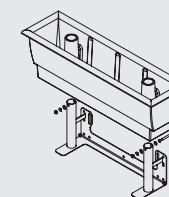

Vol. Substrat - Substrate vol. : 30 l.
Vol. Eau - Water vol. : 9 l.
Poids - Weight : 3,6 kg

Vol. Substrat - Substrate vol. : 35 l.
Vol. Eau - Water vol. : 11 l.
Poids - Weight : 4,6 kg

B950RG B950RG

Vol. Substrat - Substrate vol. : 30 l.
Vol. Eau - Water vol. : 6 l.
Poids - Weight : 6 kg

PR800 PR800

Vol. Substrat - Substrate vol. : 50 l.
Vol. Eau - Water vol. : 9 l.
Poids - Weight : 6 kg

OPTIONS OPTIONS

Bac de culture
Planting liner

Système d'arrosage
Watering system

Support muret
Low wall support

Support mural
Wall support

Support sur rambarde
Support on handrail

Support contre rambarde
Support against handrail

Support sur rambarde | Support on handrail

Balconnière Balcony planter	Rambarde (l x H) Handrail (w x H)	Support Support
Série A / B950RG	40 max x 25 max	45 x 20
Série A / B950RG	60 max x 30 max	63 x 25