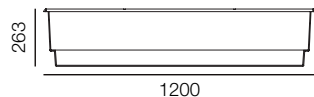

SÉRIE A A SERIE

Vol. Substrat - Substrate vol. : 20 l.
Vol. Eau - Water vol. : 5,50 l.
Poids - Weight : 2,600 kg

Vol. Substrat - Substrate vol. : 25 l.
Vol. Eau - Water vol. : 7 l.
Poids - Weight : 3 kg

Vol. Substrat - Substrate vol. : 30 l.
Vol. Eau - Water vol. : 9 l.
Poids - Weight : 3,6 kg

Vol. Substrat - Substrate vol. : 35 l.
Vol. Eau - Water vol. : 11 l.
Poids - Weight : 4,6 kg

B950RG B950RG

Vol. Substrat - Substrate vol. : 30 l.
Vol. Eau - Water vol. : 6 l.
Poids - Weight : 6 kg