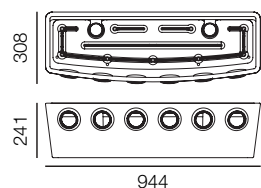

SÉRIE A A SERIE

Vol. Substrat - Substrate vol. : 20 l.
Vol. Eau - Water vol. : 5,50 l.
Poids - Weight : 2,600 kg

Vol. Substrat - Substrate vol. : 25 l.
Vol. Eau - Water vol. : 7 l.
Poids - Weight : 3 kg

Vol. Substrat - Substrate vol. : 30 l.
Vol. Eau - Water vol. : 9 l.
Poids - Weight : 3,6 kg

Vol. Substrat - Substrate vol. : 35 l.
Vol. Eau - Water vol. : 11 l.
Poids - Weight : 4,6 kg

B950RG B950RG

Vol. Substrat - Substrate vol. : 30 l.
Vol. Eau - Water vol. : 6 l.
Poids - Weight : 6 kg