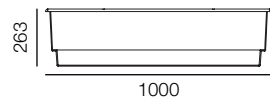

SÉRIE A A SERIE

Vol. Substrat - Substrate vol. : 20 l.
Vol. Eau - Water vol. : 5,50 l.
Poids - Weight : 2,600 kg

Vol. Substrat - Substrate vol. : 25 l.
Vol. Eau - Water vol. : 7 l.
Poids - Weight : 3 kg