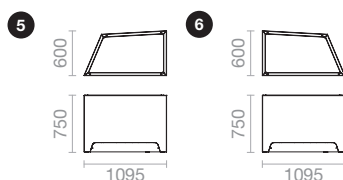

Sitz Bohlen aus Schichtholz 8 mm dick, 4 Farben zur Auswahl (Natural Afro, Sahara Afro, Englische Kirsche, Sonnenbirne).

Pflanzeinsatz aus Aluminium, 2 mm dick

| Befestigung

Bodenmontage

| Option

Hebelaschen für Pflanzeinsatz

Bohlen standard Farbtöne

SITZFLÄCHE

Poids : 36 kg

PFLANZKÜBEL

Vol. Substrat : 150 l.
Vol. Eau : 20 l.
Poids : 42 kg

Vol. Substrat : 240 l.
Vol. Eau : 32 l.
Poids : 58 kg

Vol. Substrat : 282 l.
Vol. Eau : 37 l.
Poids : 72 kg

Stadtgarten

Oasis

Autre aménagement : 5-8-6-2-6

| Werkstoffe & Ausführung

Struktur aus Stahl 8 mm dick korrosionsgeschützt und pulverbeschichtet in RAL- oder AkzoNobel-Farben Ihrer Wahl
Höhenverstellbare FüÙe (Einstellbar auf eine maximale Höhe von 120 mm maximum)