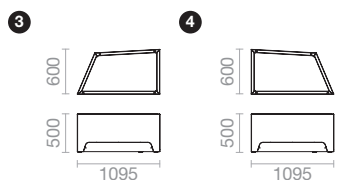

Sitz Bohlen aus Schichtholz 8 mm dick, 4 Farben zur Auswahl (Natural Afro, Sahara Afro, Englische Kirsche, Sonnenbirne).

Pflanzeinsatz aus Aluminium, 2 mm dick

| Befestigung

Bodenmontage

| Option

Hebelaschen für Pflanzeinsatz

Bohlen standard Farbtöne

SITZFLÄCHE

Poids : 36 kg

PFLANZKÜBEL

Vol. Substrat : 150 l.
Vol. Eau : 20 l.
Poids : 42 kg

Vol. Substrat : 240 l.
Vol. Eau : 32 l.
Poids : 58 kg

Vol. Substrat : 282 l.
Vol. Eau : 37 l.
Poids : 72 kg

Stadtgarten

Oasis

Autre aménagement : 5-8-6-2-6

| Werkstoffe & Ausführung

Struktur aus Stahl 8 mm dick korrosionsgeschützt und pulverbeschichtet in RAL- oder AkzoNobel-Farben Ihrer Wahl
Höhenverstellbare FüÙe (Einstellbar auf eine maximale Höhe von 120 mm maximum)