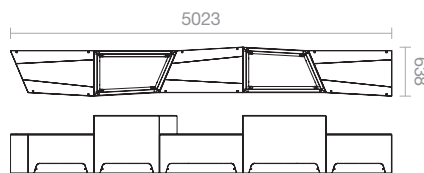

(B) 2-6-2-6-2