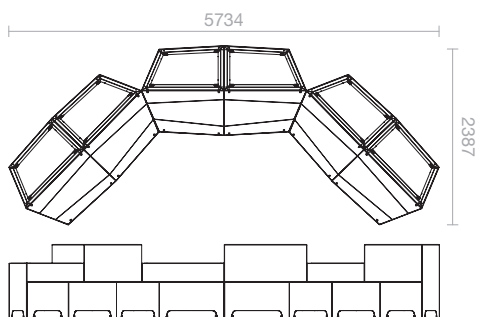

(D) 5-8-5-8-5-8-2-1-2-1-2-1