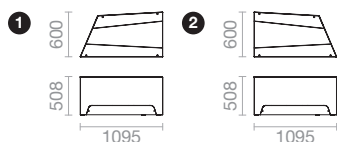

Stadtgarten

Oasis

| Werkstoffe & Ausführung

Struktur aus Stahl 8 mm dick korrosionsgeschützt und pulverbeschichtet in RAL- oder AkzoNobel-Farben Ihrer Wahl
Höhenverstellbare Füße (Einstellbar auf eine maximale Höhe von 120 mm maximum)

Sitz Bohlen aus Schichtholz 8 mm dick, 4 Farben zur Auswahl (Natural Afro, Sahara Afro, Englische Kirsche, Sonnenbirne).

Pflanzeinsatz aus Aluminium, 2 mm dick

| Befestigung

Bodenmontage

| Option

Hebelaschen für Pflanzeinsatz

Bohlen standard Farbtöne

SITZFLÄCHE

Poids : 36 kg

PFLANZKÜBEL

Vol. Substrat : 150 l.
Vol. Eau : 20 l.
Poids : 42 kg

Vol. Substrat : 240 l.
Vol. Eau : 32 l.
Poids : 58 kg

Vol. Substrat : 282 l.
Vol. Eau : 37 l.
Poids : 72 kg

Stadtgarten

Oasis

Autre aménagement : 5-8-6-2-6

| Werkstoffe & Ausführung

Struktur aus Stahl 8 mm dick korrosionsgeschützt und pulverbeschichtet in RAL- oder AkzoNobel-Farben Ihrer Wahl
Höhenverstellbare FüÙe (Einstellbar auf eine maximale Höhe von 120 mm maximum)