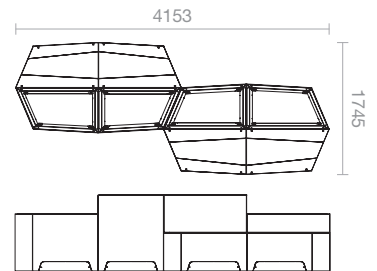

(C) 1-2-6-8-7-6-2-1