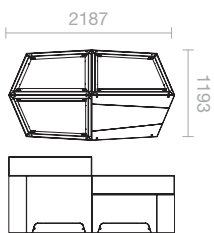

| Option

Hebelaschen für Pflanzeinsatz

Bohlen standard Farbtöne

(A) 7-6-6-1