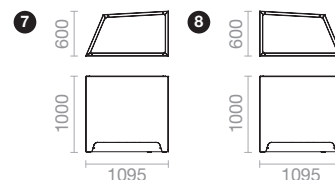

Sitz Bohlen aus Schichtholz 8 mm dick, 4 Farben zur Auswahl (Natural Afro, Sahara Afro, Englische Kirsche, Sonnenbirne).

Pflanzeinsatz aus Aluminium, 2 mm dick

| Befestigung

Bodenmontage

| Option

Hebelaschen für Pflanzeinsatz

Bohlen standard Farbtöne

SITZFLÄCHE

Poids : 36 kg

PFLANZKÜBEL

Vol. Substrat : 150 l.
Vol. Eau : 20 l.
Poids : 42 kg

Vol. Substrat : 240 l.
Vol. Eau : 32 l.
Poids : 58 kg

Vol. Substrat : 282 l.
Vol. Eau : 37 l.
Poids : 72 kg

Stadtgarten

Oasis

Autre aménagement : 5-8-6-2-6

| Werkstoffe & Ausführung

Struktur aus Stahl 8 mm dick korrosionsgeschützt und pulverbeschichtet in RAL- oder AkzoNobel-Farben Ihrer Wahl
Höhenverstellbare FüÙe (Einstellbar auf eine maximale Höhe von 120 mm maximum)