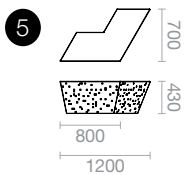

| Option

LED Beleuchtung