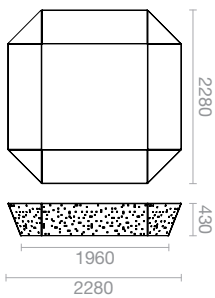

| Option

LED Beleuchtung

(A) 1-4-1-4-1-4-1-4