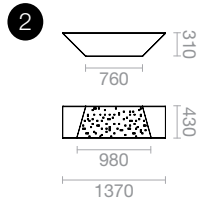

| Option

LED Beleuchtung