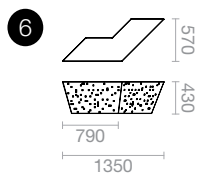

| Option

LED Beleuchtung