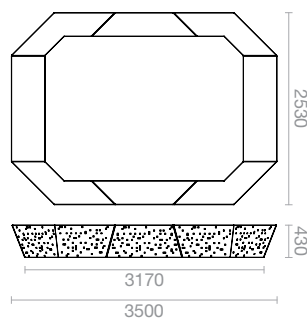

Stadtgarten

Mosaïque

© Jérôme Bossière

Gestaltung A - Gestaltung C

| Werkstoffe & Ausführung

Struktur aus Aluminium 3 mm dick pulverbeschichtet in einer beliebigen RAL- oder AkzoNobel-Farbe Ihrer Wahl

| Befestigung

| Befestigung

Bodenmontage

| Option

LED Beleuchtung

(A) 1-4-1-4-1-4-1-4

(B) 5-1-5-1-5-1

(C) 3-1-4-1-3-1-4-1

(D) 6-2-6-1-6-2-6-1