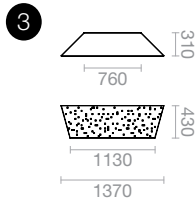

| Option

LED Beleuchtung