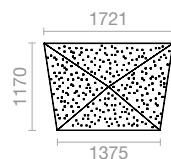

Struktur aus Cortenstahl, zusätzliche Kosten

| Optionen

Hebesystem für pour Pflanzeinsatz

LED Beleuchtung

1

Substratvol.: 93 l.
Wasservol.: 14,50 l.
Gewicht: 39 kg

2

Substratvol.: 160 l.
Wasservol.: 21 l.
Gewicht: 50 kg

3

Substratvol.: 376 l.
Wasservol.: 35 l.
Gewicht: 81 kg

4

Substratvol.: 890 l.
Wasservol.: 62 l.
Gewicht: 127 kg