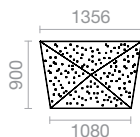

Struktur aus Cortenstahl, zusätzliche Kosten

| Optionen

Hebesystem für pour Pflanzeinsatz

LED Beleuchtung

1

Substratvol.: 93 l.
Wasservol.: 14,50 l.
Gewicht: 39 kg

2

Substratvol.: 160 l.
Wasservol.: 21 l.
Gewicht: 50 kg

3

Substratvol.: 376 l.
Wasservol.: 35 l.
Gewicht: 81 kg

4

Substratvol.: 890 l.
Wasservol.: 62 l.
Gewicht: 127 kg