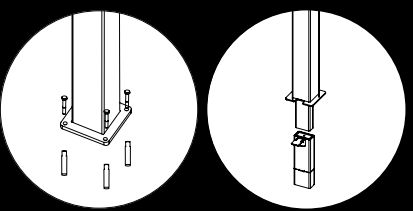

Fixation :

- Au choix :
 - _ À sceller au sol, prévoir deux massifs béton de 500 x 500 mm
 - Sur platine, poteau muni de 4 trous Ø 11 mm (visserie non fournie)
 - Sur fourreau, prévoir deux massifs bétons de 500 x 500 mm

Variante :

- Combinaison de couleurs différentes, coût supplémentaire

10 mm = 1m

1

*entraxe de fixation

Principe de fixation

Fixation de la jardinière

bac