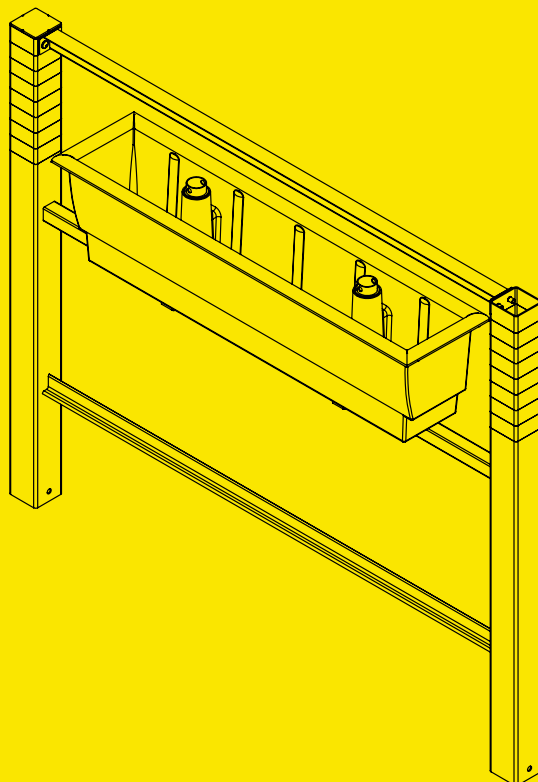

Voir la fiche technique de la barrière florale PASTEL p.2

Discover the technical sheet of the floral barrier PASTEL p.3

entdecken Sie das technische Arbeitsblatt der Stadtzaun PASTEL p.4

atech

BARRIÈRE FLORALE gamme PASTEL

Balconnière amovible :

- Balconnière en polyéthylène recyclé avec traitement anti-UV
- Coloris Vert ou Gris Anthracite
- Grille de drainage amovible
- Réserve d'eau avec trop-plein
- Balconnière fixée sur la rambarde inférieure avec un support (fixation ci-contre, sur le schéma de droite)