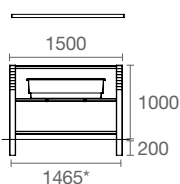

Variante :

- Combinaison de couleurs différentes, coût supplémentaire

10 mm = 1m

1

*entraxe de fixation