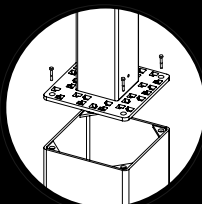

Matériaux et finitions :

- Structure acier ép. 3 mm traitée anti-corrosion et thermolaquée coloris RAL ou AkzoNobel au choix
- Bac intérieur 55 L.

Support végétal :

- Filin inox Ø4 mm

Fixation :

- Sur platine avec fourreau de réservation, prévoir un massif béton de 500x500 mm

Option :

- Cendrier 40 cl avec nettoyage manuel facilité

10 mm = 1m

1

Option cendrier :

Principe de fixation

**CLIQUEZ ET DÉCOUVREZ LES
AUTRES PRODUITS DE LA GAMME**