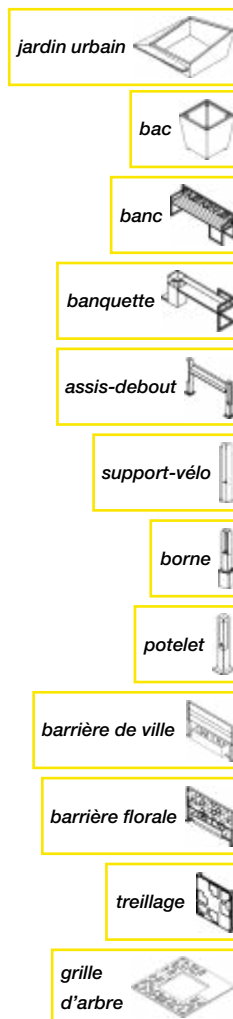

Matériaux et finitions :

- Structure acier ép. 3 mm traitée anti-corrosion et thermolaquée coloris RAL ou AkzoNobel au choix
- Bac intérieur 55 L.

Support végétal :

- Filin inox Ø4 mm

Fixation :

- Sur platine avec fourreau de réservation, prévoir un massif béton de 500x500 mm

Option :

- Cendrier 40 cl avec nettoyage manuel facilité

10 mm = 1m

1

Option cendrier :

Principe de fixation

**CLIQUEZ ET DÉCOUVREZ LES
AUTRES PRODUITS DE LA GAMME**