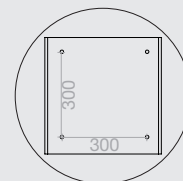

| Variante

Structure acier corten

Corbeille vigipirate

SQUARE

| Matériaux & Finition

Structure acier ép. 5 mm traité anti-corrosion et thermolaqué coloris RAL ou AkzoNobel au choix

Porte sac 110 l.

| Fixation

A spitter au sol, structure munie de 4 trous Ø 12 mm (visserie non fournie)

| Variante

Découpe laser personnalisée, coût supplémentaire

Principe de fixation avec entraxe

410

855

Poids : 27 kg