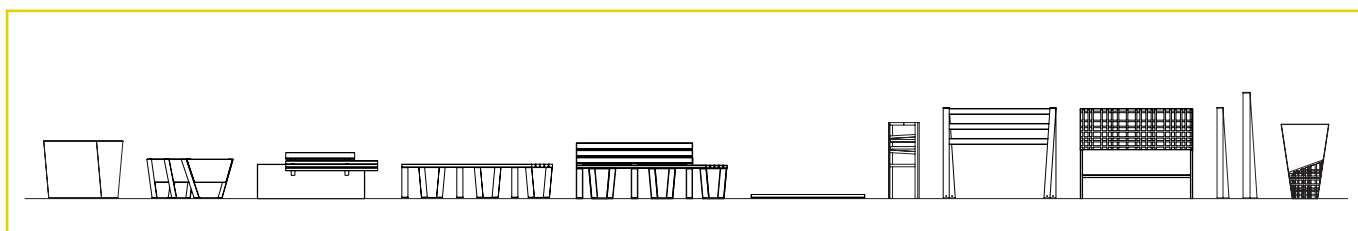

Poubelle vigipirate

C-NATURA

Poubelle en acier corten

| Matériaux & Finition

Structure acier ép. 5 mm traité anti-corrosion et thermolaqué coloris RAL ou AkzoNobel au choix
Porte sac 80 l.

| Fixation

A sceller au sol, prévoir un massif béton de 500 x 500 mm

| Variante

Structure acier corten

Corbeille vigipirate

SQUARE

| Matériaux & Finition

Structure acier ép. 5 mm traité anti-corrosion et thermolaqué coloris RAL ou AkzoNobel au choix

Porte sac 110 l.

| Fixation

A spitter au sol, structure munie de 4 trous Ø 12 mm (visserie non fournie)

| Variante

Découpe laser personnalisée, coût supplémentaire

Principe de fixation avec entraxe

410

855

Poids : 27 kg