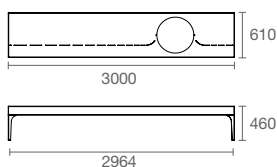

Variantes :

- À spitter au sol, structure munie de 4 trous Ø13 mm (visserie non fournie)
- Découpe laser personnalisée, coût supplémentaire
- Bac de fleurissement Perga en acier, coût supplémentaire
- Pot de fleurs Vase, coût supplémentaire

10 mm = 1m

BANQUETTES SIMPLES

1

2

BANQUETTE DOUBLE

3

Principe de fixation

Document non contractuel. Atech se réserve le droit de modifier à tout moment, sans préavis, ses créations. Toute reproduction sans notre accord préalable est interdite.

Banquettes	1	2	3
Nombre de pots et diamètre (Ø)	1 Ø600	1 Ø600	2 Ø600
Vol. eau (L)	8	8	16
Vol substrat (L)	81	81	162

jardin urbain

bac

assis-débout

table

support-vélo

corbeille

potelet