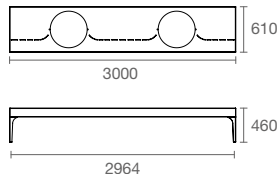

Variantes :

- À spitter au sol, structure munie de 4 trous Ø13 mm (visserie non fournie)
- Découpe laser personnalisée, coût supplémentaire
- Bac de fleurissement Perga en acier, coût supplémentaire
- Pot de fleurs Vase, coût supplémentaire

10 mm = 1m

BANQUETTES SIMPLES

1

2

BANQUETTE DOUBLE

3

Principe de fixation

Document non contractuel. Atech se réserve le droit de modifier à tout moment, sans préavis, ses créations. Toute reproduction sans notre accord préalable est interdite.

Banquettes	1	2	3
Nombre de pots et diamètre (Ø)	1 Ø600	1 Ø600	2 Ø600
Vol. eau (L)	8	8	16
Vol substrat (L)	81	81	162

jardin urbain

bac

assis-débout

table

support-vélo

corbeille

potelet