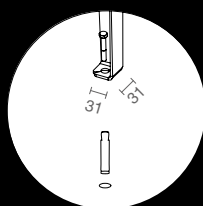

Variantes :

- À spitter au sol, structure munie de 4 trous Ø13 mm (visserie non fournie)
- Découpe laser personnalisée, coût supplémentaire
- Bac de fleurissement Perga en acier, coût supplémentaire
- Pot de fleurs Vase, coût supplémentaire

10 mm = 1m

BANQUETTES SIMPLES

1

2

BANQUETTE DOUBLE

3

Principe de fixation

Document non contractuel. Atech se réserve le droit de modifier à tout moment, sans préavis, ses créations. Toute reproduction sans notre accord préalable est interdite.

Banquettes	1	2	3
Nombre de pots et diamètre (Ø)	1 Ø600	1 Ø600	2 Ø600
Vol. eau (L)	8	8	16
Vol substrat (L)	81	81	162

jardin urbain

bac

assis-débout

table

support-vélo

corbeille

potelet