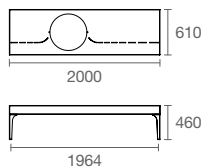

Variantes :

- À spitter au sol, structure munie de 4 trous Ø13 mm (visserie non fournie)
- Découpe laser personnalisée, coût supplémentaire
- Bac de fleurissement Perga en acier, coût supplémentaire
- Pot de fleurs Vase, coût supplémentaire

10 mm = 1m

BANQUETTES SIMPLES

1

2

BANQUETTE DOUBLE

3

Principe de fixation

Document non contractuel. Atech se réserve le droit de modifier à tout moment, sans préavis, ses créations. Toute reproduction sans notre accord préalable est interdite.

Banquettes	1	2	3
Nombre de pots et diamètre (Ø)	1 Ø600	1 Ø600	2 Ø600
Vol. eau (L)	8	8	16
Vol substrat (L)	81	81	162

jardin urbain

bac

assis-débout

table

support-vélo

corbeille

potelet