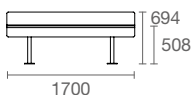

Fixation :

- À spitter au sol, structure munie de 8 trous Ø 12 mm (visserie non fournie)

1

Vue de dessous

Banc	1
Poids à vide (Kg)	84

10 mm = 1m

jardin urbain

bacs