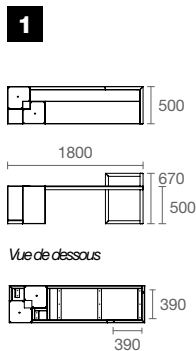

Bac de culture :

- en polyéthylène recyclable, 300x300x500 mm
- coloris noir profond

Fixation :

- À spitter au sol, structure munie de 2 trous (modèle 1) et 4 trous (modèle 2) Ø15 mm (visserie non fournie)

Option :

- Sans accoudoir

Banc	1	2
Nombre de bacs de culture	2	2
Vol. eau (L)	28,6	28,6
Vol substrat (L)	91,5	91,5

10 mm = 1m

Principe de fixation

CLIQUEZ ET DÉCOUVREZ LES
AUTRES PRODUITS DE LA GAMME