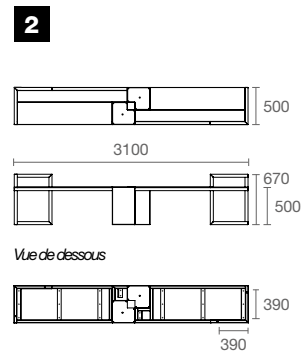

Bac de culture :

- en polyéthylène recyclable, 300x300x500 mm
- coloris noir profond

Fixation :

- À spitter au sol, structure munie de 2 trous (modèle 1) et 4 trous (modèle 2) Ø15 mm (visserie non fournie)

Option :

- Sans accoudoir

Banc	1	2
Nombre de bacs de culture	2	2
Vol. eau (L)	28,6	28,6
Vol substrat (L)	91,5	91,5

10 mm = 1m

Principe de fixation

CLIQUEZ ET DÉCOUVREZ LES
AUTRES PRODUITS DE LA GAMME