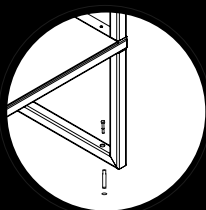

Bac de culture :

- en polyéthylène recyclable, 300x300x500 mm
- coloris noir profond

Fixation :

- À spitter au sol, structure munie de 2 trous (modèle 1) et 4 trous (modèle 2) Ø15 mm (visserie non fournie)

Option :

- Sans accoudoir

Banc	1	2
Nombre de bacs de culture	2	2
Vol. eau (L)	28,6	28,6
Vol substrat (L)	91,5	91,5

10 mm = 1m

Principe de fixation

CLIQUEZ ET DÉCOUVREZ LES
AUTRES PRODUITS DE LA GAMME